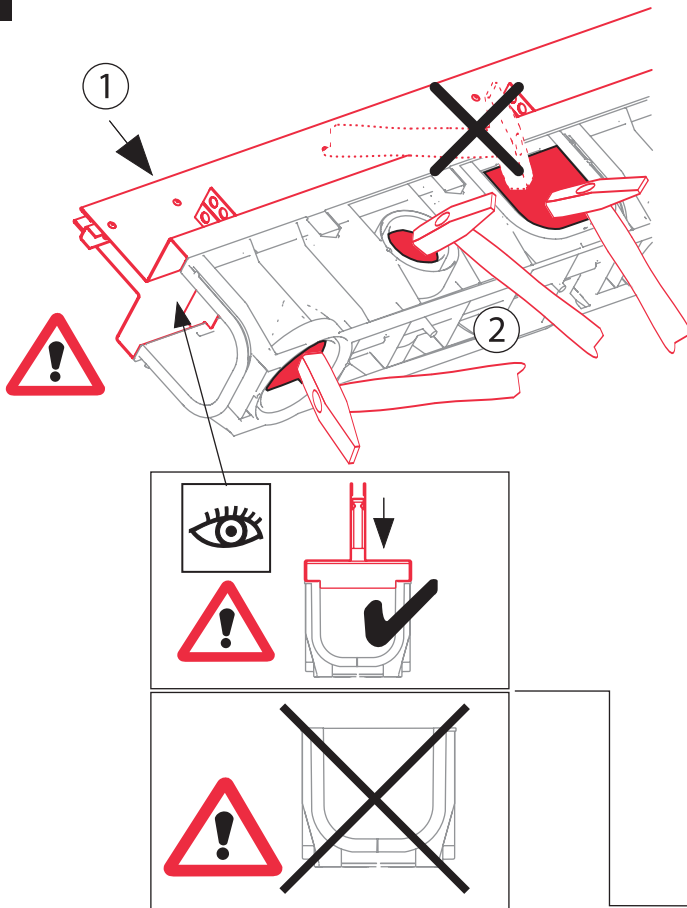

AVZ101-Rxxx ▣ AVZ101S-RxxxR - „C250”

[mm]

1 (L)= 500

2

3

4

C250

Alca plast, s. r. o.
Bratislavská 2846, 690 02 Břeclav, Česká republika
Tel.: +420 519 821 117 – prodej ČR
Tel.: +420 519 821 041 – export, Fax: +420 519 821 083
e-mail: alcaplast@alcaplast.cz, www.alcaplast.cz