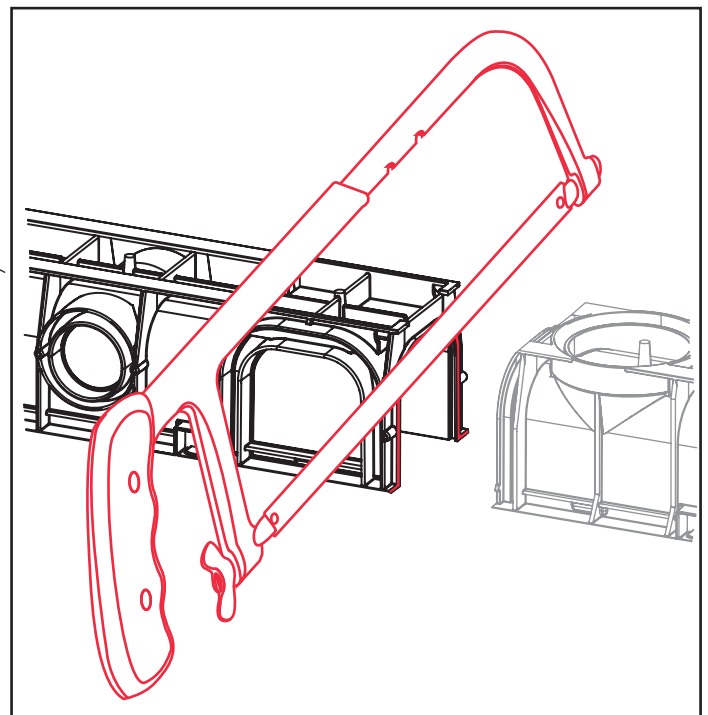

AVZ101-Rxxx ▣ AVZ101S-RxxxR - „C250”

[mm]

1 (L)= 500

2

3

4

C250

Alca plast, s. r. o.
Bratislavská 2846, 690 02 Břeclav, Česká republika
Tel.: +420 519 821 117 – prodej ČR
Tel.: +420 519 821 041 – export, Fax: +420 519 821 083
e-mail: alcaplast@alcaplast.cz, www.alcaplast.cz