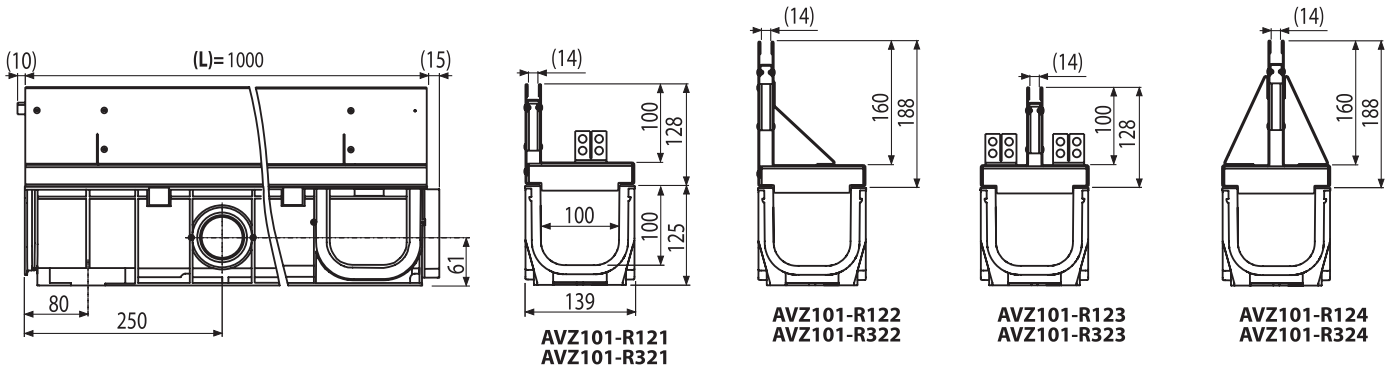

AVZ101-Rxxx ▣ AVZ101S-RxxxR - „C250”

[mm]

1 (L)= 500

2

3

4

C250

Alca plast, s. r. o.
Bratislavská 2846, 690 02 Břeclav, Česká republika
Tel.: +420 519 821 117 – prodej ČR
Tel.: +420 519 821 041 – export, Fax: +420 519 821 083
e-mail: alcaplast@alcaplast.cz, www.alcaplast.cz