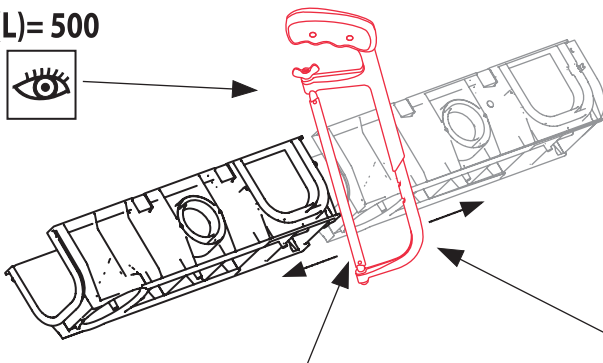

AVZ101-Rxxx ▣ AVZ101S-RxxxR - „C250”

[mm]

1 (L)= 500

2

3

4

C250

Alca plast, s. r. o.
Bratislavská 2846, 690 02 Břeclav, Česká republika
Tel.: +420 519 821 117 – prodej ČR
Tel.: +420 519 821 041 – export, Fax: +420 519 821 083
e-mail: alcaplast@alcaplast.cz, www.alcaplast.cz