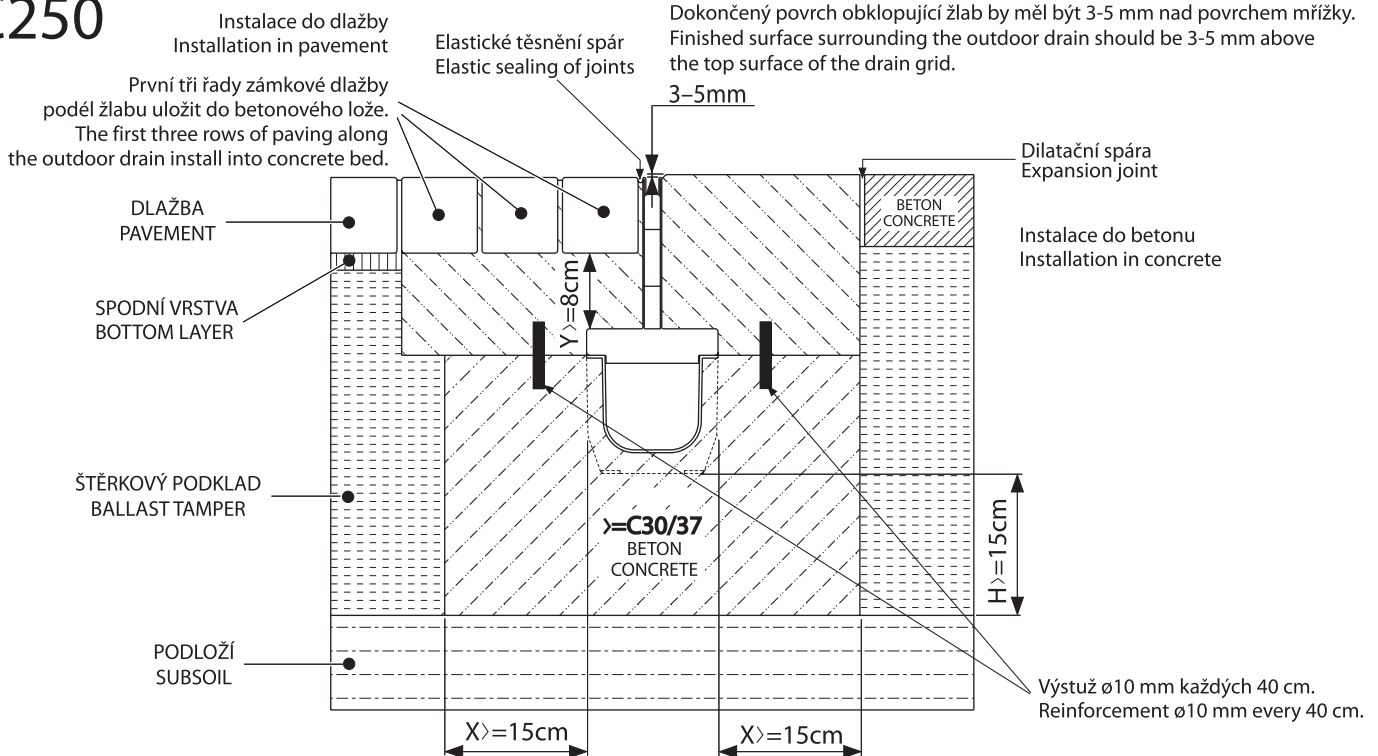

AVZ101-Rxxx ▣ AVZ101S-RxxxR - „C250”

[mm]

1 (L)= 500

2

3

4

C250

Alca plast, s. r. o.
Bratislavská 2846, 690 02 Břeclav, Česká republika
Tel.: +420 519 821 117 – prodej ČR
Tel.: +420 519 821 041 – export, Fax: +420 519 821 083
e-mail: alcaplast@alcaplast.cz, www.alcaplast.cz