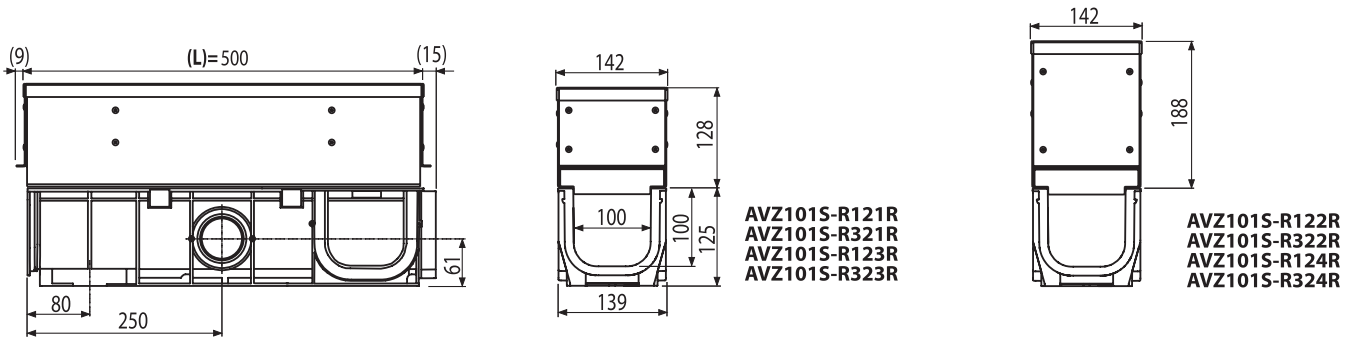

AVZ101-Rxxx ▣ AVZ101S-RxxxR - „C250”

[mm]

1 (L)= 500

2

3

4

C250

Alca plast, s. r. o.
Bratislavská 2846, 690 02 Břeclav, Česká republika
Tel.: +420 519 821 117 – prodej ČR
Tel.: +420 519 821 041 – export, Fax: +420 519 821 083
e-mail: alcaplast@alcaplast.cz, www.alcaplast.cz