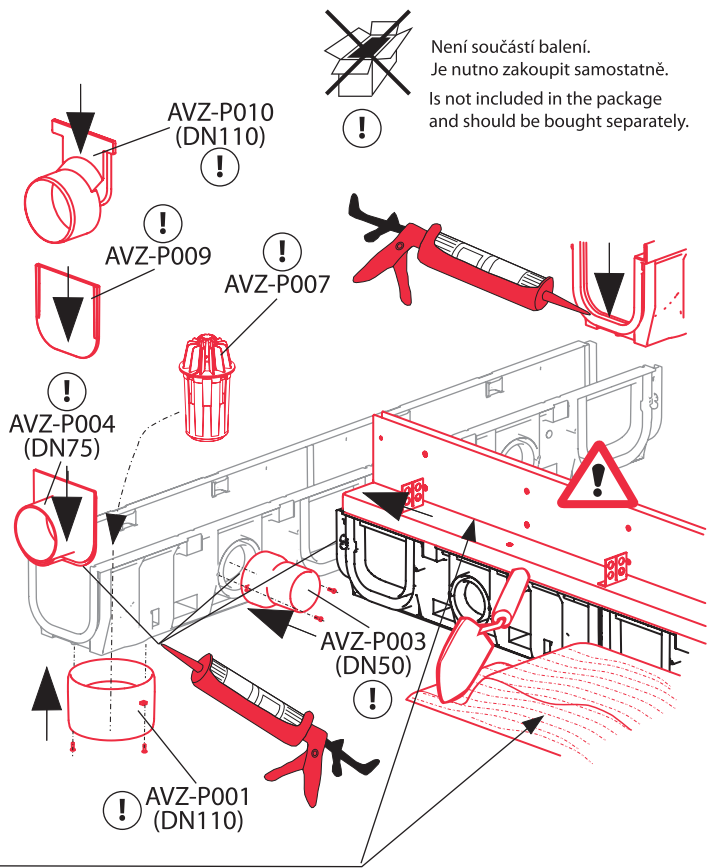

AVZ101-Rxxx ▣ AVZ101S-RxxxR - „C250”

[mm]

1 (L)= 500

2

3

4

C250

Alca plast, s. r. o.
Bratislavská 2846, 690 02 Břeclav, Česká republika
Tel.: +420 519 821 117 – prodej ČR
Tel.: +420 519 821 041 – export, Fax: +420 519 821 083
e-mail: alcaplast@alcaplast.cz, www.alcaplast.cz