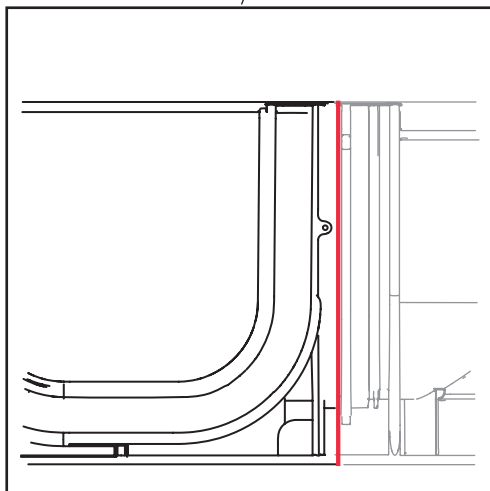

AVZ101-Rxxx ▣ AVZ101S-RxxxR - „C250”

[mm]

1 (L)= 500

2

3

4

C250

Alca plast, s. r. o.
Bratislavská 2846, 690 02 Břeclav, Česká republika
Tel.: +420 519 821 117 – prodej ČR
Tel.: +420 519 821 041 – export, Fax: +420 519 821 083
e-mail: alcaplast@alcaplast.cz, www.alcaplast.cz