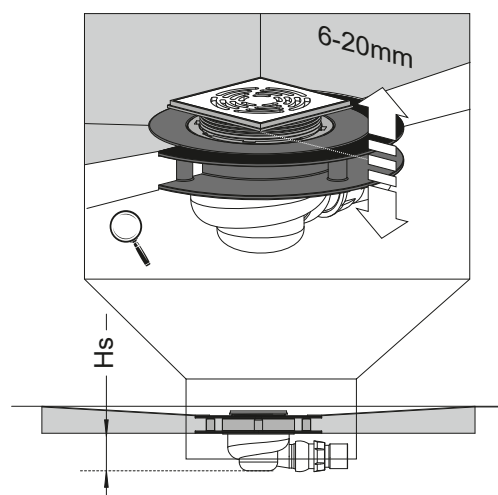

Burkolható ötszögletű szimmetrikus zuhanytálca padlóösszefolyóval

Nr art.	X	Y	H	Hs	A	D	V	W
5PK0808	790	790	48	65	340	635	190	190
5PK0909	890	890	48	65	440	635	190	190
5PK101 0	990	990	48	68	540	635	190	190