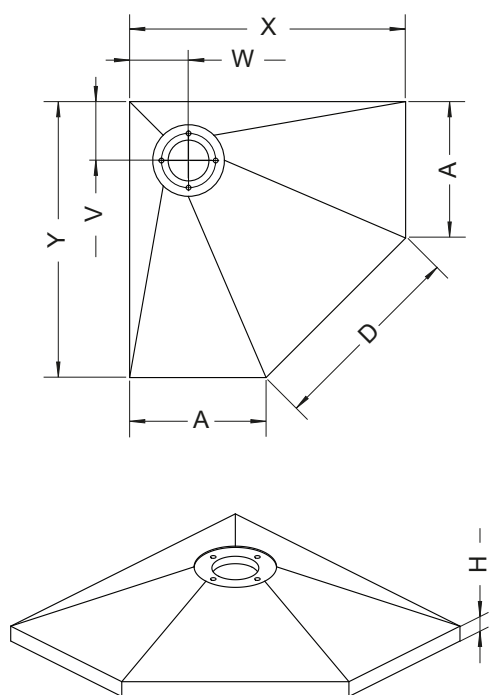

Burkolható ötszögletű szimmetrikus zuhanytálca padlóösszefolyóval

Nr art.	X	Y	H	Hs	A	D	V	W
5PK0808	790	790	48	65	340	635	190	190
5PK0909	890	890	48	65	440	635	190	190
5PK101 0	990	990	48	68	540	635	190	190