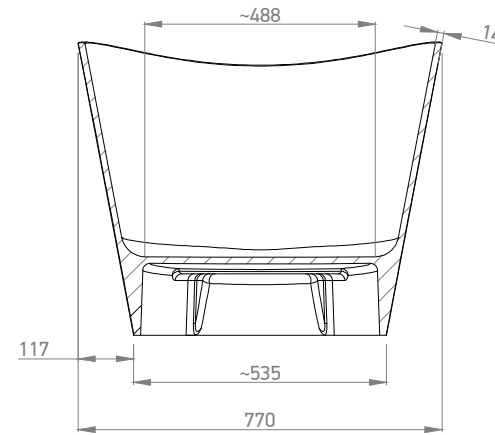

A-A

C 1:3

B

B-B

Bottom view 1:32

MARMY

www.marmy.eu

Weight:

112 kg

Name:

NEW OLIVIA 170x80

Item NR.:

6 229 82 17 10 18

Scale:

1:16