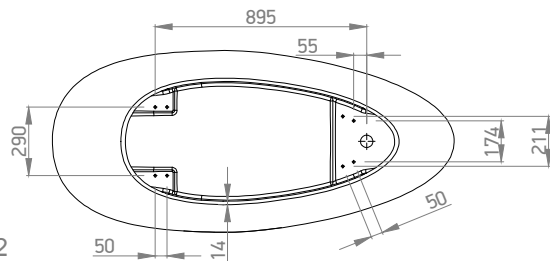

A-A

C 1:3

B

B-B

Bottom view 1:32

MARMY

www.marmy.eu

Weight:

112 kg

Name:

NEW OLIVIA 170x80

Item NR.:

6 229 82 17 10 18

Scale:

1:16