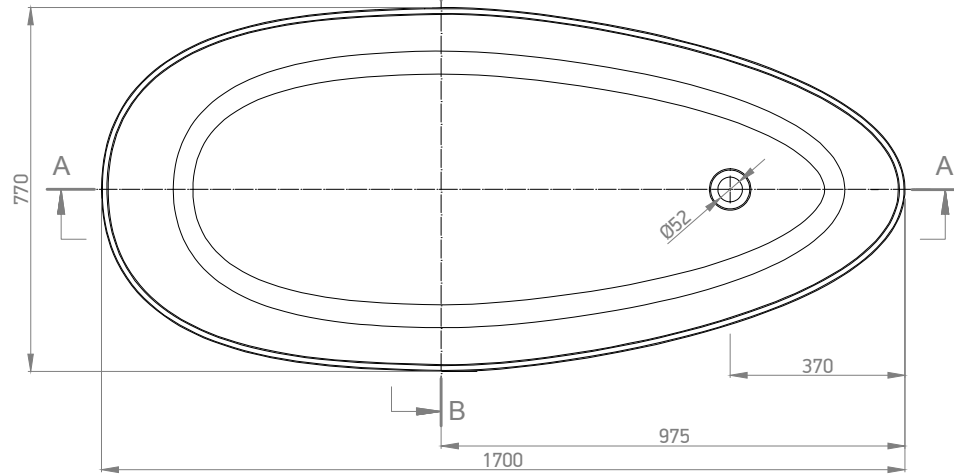

A-A

C 1:3

B

B-B

Bottom view 1:32

MARMY

www.marmy.eu

Weight:

112 kg

Name:

NEW OLIVIA 170x80

Item NR.:

6 229 82 17 10 18

Scale:

1:16