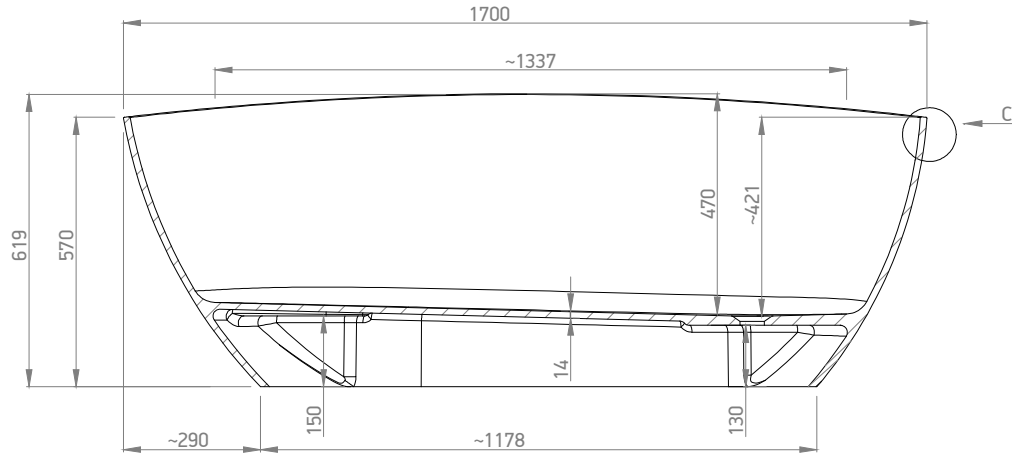

A-A

C 1:3

B

B-B

Bottom view 1:32

MARMY

www.marmy.eu

Weight:

112 kg

Name:

NEW OLIVIA 170x80

Item NR.:

6 229 82 17 10 18

Scale:

1:16