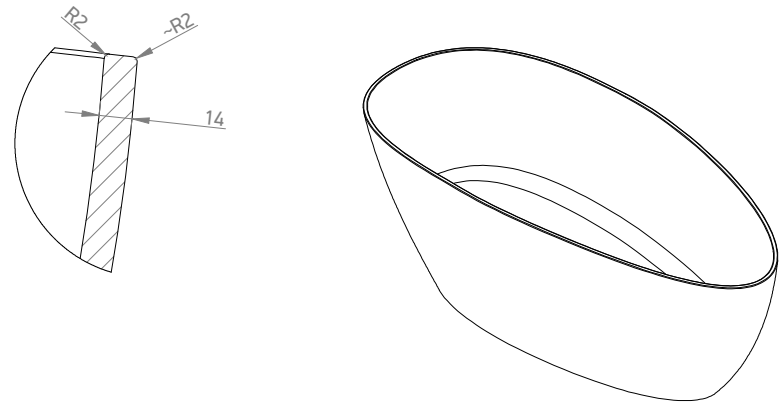

A-A

C 1:3

B

B-B

Bottom view 1:32

MARMY

www.marmy.eu

Weight:

112 kg

Name:

NEW OLIVIA 170x80

Item NR.:

6 229 82 17 10 18

Scale:

1:16