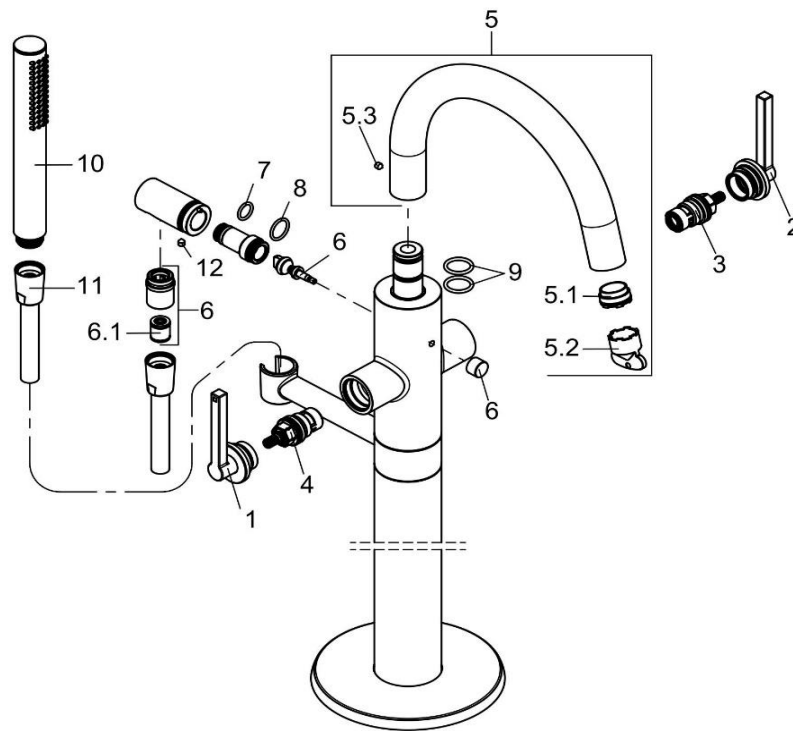

KLUDI NOVA FONTE

205900515		Wannenfüll- und Brausearmatur DN 15	bath- and shower mixer DN 15
1	7317005-00	GRIFF H - NOVA FONTE	HANDLE H - NOVA FONTE
2	7318005-00	GRIFF C - NOVA FONTE	HANDLE C - NOVA FONTE
3	7671800-00	KERAMIK - OBERTEIL	CERAMIC HEAD PART
4	7679600-00	KERAMIK - OBERTEIL	CERAMIC HEAD PART
5	7393105-00	AUSLAUF	SPOUT
5.1	7385800-00	STRAHLREGLER	AERATOR
5.2	93087600-00	STRAHLREGLERSCHLÜSSEL	WRENCH FOR AERATOR
5.3	92204601-00	GEWINDESTIFT	GRUB SCREW
6	7392905-00	UMSTELLUNG	DIVERTER
6.1	7504500-00	RÜCKFLUSSVERHINDERER	BACK FLOW PREVENTER
7	92502111-00	O - RING	O - RING
8	92513011-00	O - RING	O - RING
9	7393000-00	DICHTUNGSSATZ	SEALING SET
10	3912005-00	HANDBRAUSE	HANDSHOWER
11	6107105-00	BRAUSESCHLAUCH	SHOWER HOSE
12	92204601-00	GEWINDESTIFT	GRUB SCREW