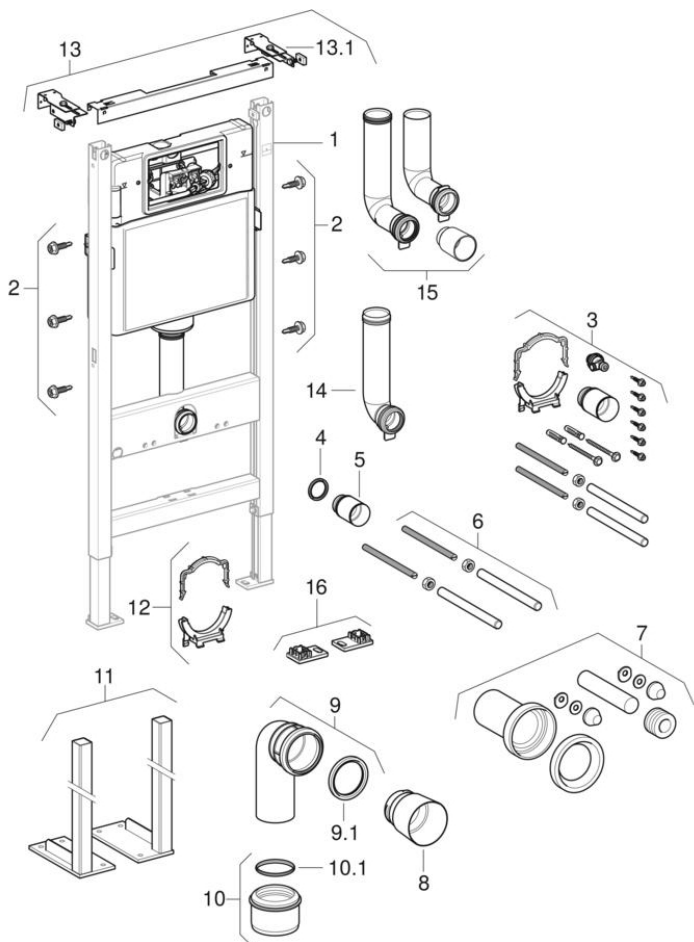

Geberit DuofixBasic falı WC szerelıelemek, Delta falsık alatti ıblıtıtartályal 12 cm (UP100)

2002 -

Tıpus Delta 12 cm, UP100

Tulajdonságok

Gyártási ıv	2002
Modell tıpusa	UP100 / Delta 12 cm

ırvényes az alábbi cikkhez

111.153.00.1

#	Cikksz.	Megnevezés	Megjegyzések
1	SPT_461060	Delta 12 cm-es (UP100) falsık alatti ıblıtıtartályok	
2	111.892.00.1	Geberit Duofix keresztornyos hatlapfejı csavar, ınmetszı	Tıbbelemes csomag
3	242.272.00.1	Szerelési tartozék Geberit Duofix falı WC szerelıelemhez, Delta falsık alatti ıblıtıtartályal 12 cm	
4	362.771.00.1	Geberit ajakos tımités ıblıtıtcsıhız, d=45mm	
5	362.796.92.1	Geberit tırmelék elleni vıdıdugó, d44.6	
6	240.189.00.1	Geberit M12 menetes szár készlet (2 db)	
7	152.426.46.1	Geberit csatlakozókészlet falı WC-hez, 18,5 cm-es hossz, d=90mm, d1=45mm, Matt króm	
7	SPT_461591	Csatlakozó készletek álló WC-hez és falı-WC-hez	
8	366.820.92.1	Geberit vıdıfedél, d90	
9	366.061.16.1	Geberit PE 90°-os csatlakozókınyök falı WC-hez, d90/90	
9.1 / 10.1	387.282.00.1	Geberit PE tımıtımandzsetta, d90	
10	367.928.16.1	Geberit PE mandzsetta/90, d2=110	
11	111.849.00.1	Geberit Duofix lábázat nagy rıgzıtı talppal	
12	240.401.00.1	Geberit csıbilincs WC lefolyóıvhez	
13	111.813.00.1	Geberit Duofix falsık elıtti szerelıkészlet, egy elem rıgzıtéséhez, rıpattintható keresztellemmel	

#	Cikksz.	Megnevezés	Megjegyzések
13.1	111.839.00.1	Geberit Duofix falsík előtti szerelőkészlet, egy elem rögzítéséhez (2 db)	
14	242.698.00.1	Geberit öblítőív	
15	243.872.00.1	Öblítőív készlet Geberit Duofix számára 42,5 cm-es szélességig	
16	244.125.00.1	Geberit Duofix rögzítő talp készlet (2 db)	Könnyűfém öntvény