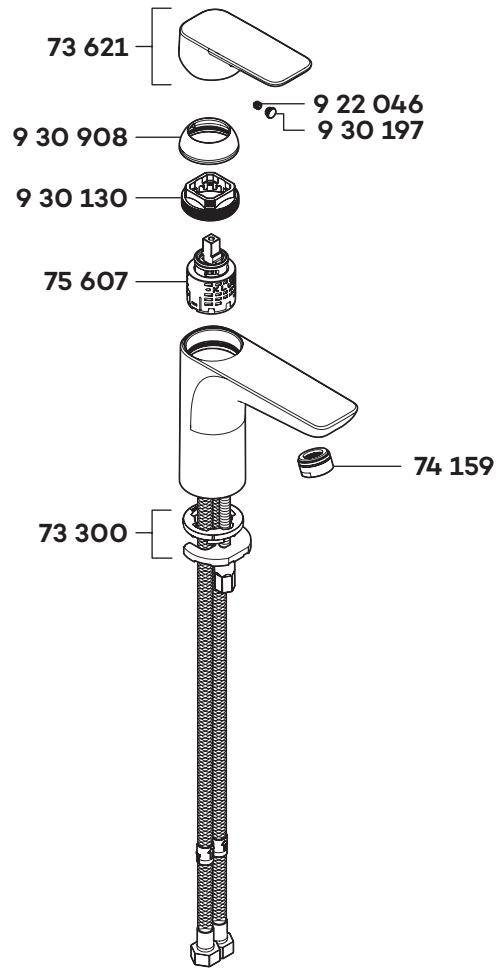

KLUDI PURE & STYLE

40292

A_4029275

40292	Waschtisch-Einhandmischer DN 15	single lever basin mixer DN 15	ééngreeps wastafelmengkraan 1/2"
73 300	Befestigungssatz	assembling set	bevestigingsset
73 621	Hebel PURE & STYLE	lever PURE & STYLE	greep voor PURE & STYLE
74 159	Perlator HC M 24 x 1/2	aerator HC M 24 x 1/2	mond stuk HC M 24 x 1/2
75 607	Steuereinheit	control units	besturingseenheid
922 046	Gewindestift	threading lathe	inbus schroef
930 130	Spannschraube	screw	spanschroef
930 197	Markierungsstopfen	red/blue insert	markeringsstop
930 908	Abdeckkappe	cover cap	afdekkap