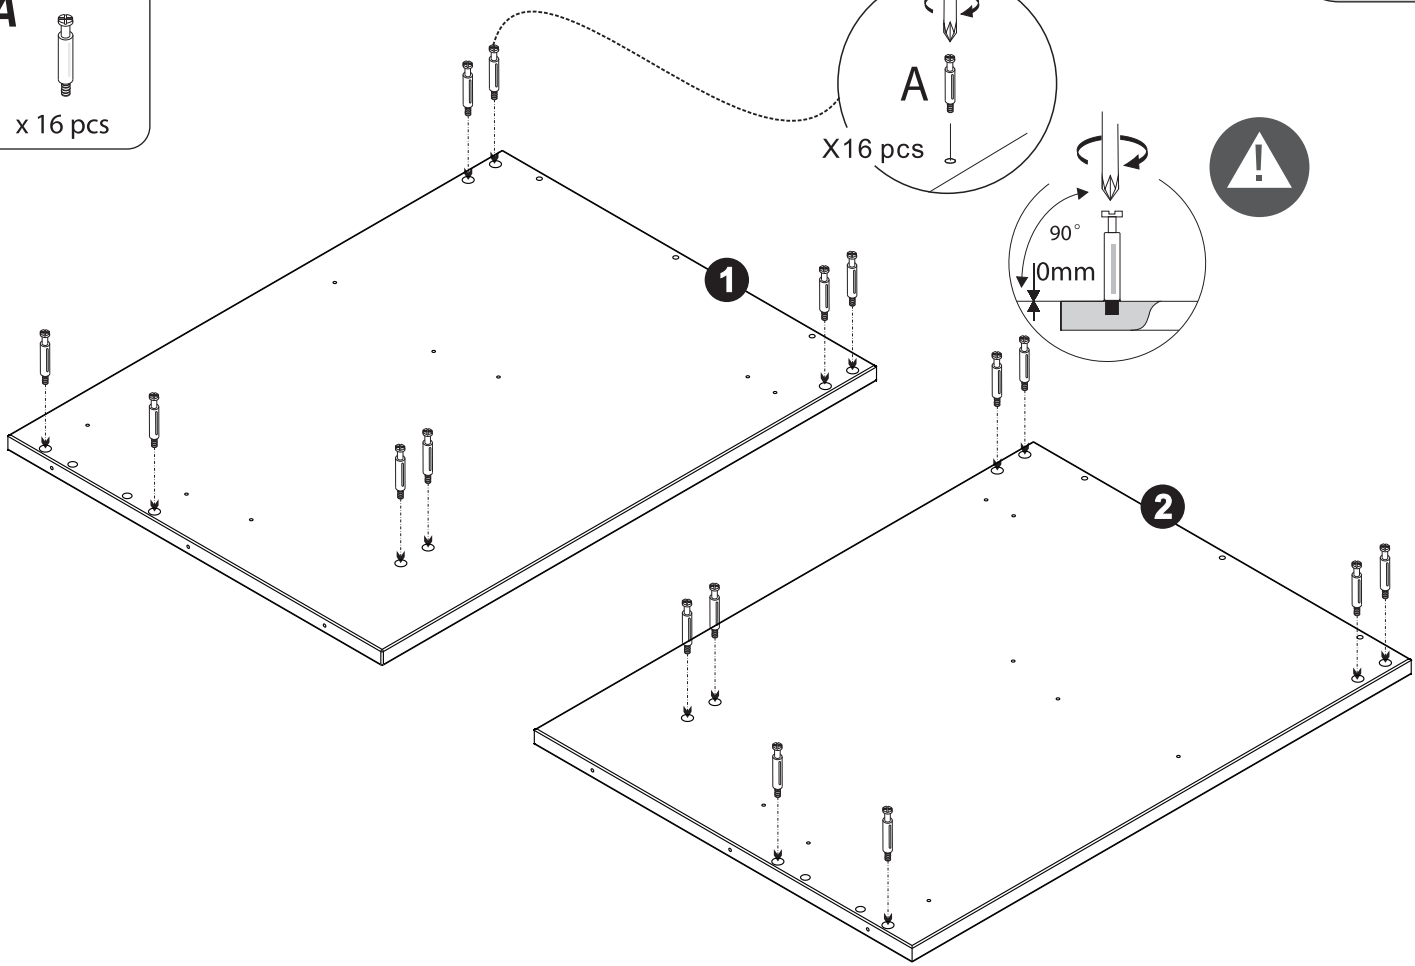

Mobilier de baie Azori

INSTRUCȚIUNI DE MONTARE

WB00454
WB00322

L=80 cm
H=85 cm
P=46 cm

<p>A</p>  <p>x 41+1 pcs</p>	<p>B</p> <table border="1"> <tr> <td></td> <td></td> </tr> <tr> <td>17 pcs</td> <td>26 pcs</td> </tr> </table>   <p>x 41+2 pcs</p>			17 pcs	26 pcs	<p>C</p> <p>φ 8*40mm</p>  <p>x 16+1 pcs</p>	<p>D</p> <p>ST4*30mm</p>   <p>x 2 pcs</p>	<p>E</p> <p>ST4*14mm</p>  <p>x 23+1 pcs</p>	<p>F</p>   <p>x 2 pcs</p>
									
17 pcs	26 pcs								
<p>G</p> <p>ST4*25mm</p>  <p>x 4 pcs</p>	<p>H</p> <p>M4*20mm</p>  <p>x 6 pcs</p>	<p>J</p>  <p>ST3*14mm</p> <p>x 2 pcs</p>	<p>K</p> <p>ST5*40mm</p>   <p>x 4 pcs</p>						

A
x 16 pcs

F
x 2 pcs

E ST4*14mm
x 12 pcs

A
x 25 pcs

A
x 25 pcs

C $\phi 8 \times 40\text{mm}$
x 16 pcs

D ST4*30mm
x 2 pcs

H M4*20mm
x 6 pcs

E ST4*14mm
x 6 pcs

B
x 8 pcs

B1

9-1

9-2

9-3

9-4

9-5

K

x 4 pcs

D

x 2 pcs

K

ST5*40mm

x 4 pcs

G ST4*25mm