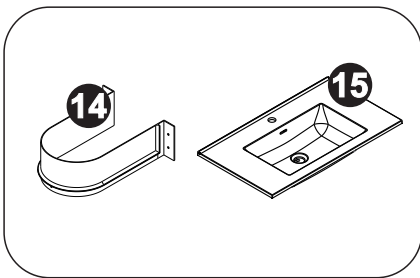

Mobilier de baie Azori

INSTRUCȚIUNI DE MONTARE

WB00454
WB00322

L=80 cm
H=85 cm
P=46 cm

<p>A</p>  <p>x 41+1 pcs</p>	<p>B</p> <table border="1"> <tr> <td></td> <td></td> </tr> <tr> <td>17 pcs</td> <td>26 pcs</td> </tr> </table>   <p>x 41+2 pcs</p>			17 pcs	26 pcs	<p>C</p> <p>φ 8*40mm</p>  <p>x 16+1 pcs</p>	<p>D</p> <p>ST4*30mm</p>   <p>x 2 pcs</p>	<p>E</p> <p>ST4*14mm</p>  <p>x 23+1 pcs</p>	<p>F</p>   <p>x 2 pcs</p>
									
17 pcs	26 pcs								
<p>G</p> <p>ST4*25mm</p>  <p>x 4 pcs</p>	<p>H</p> <p>M4*20mm</p>  <p>x 6 pcs</p>	<p>J</p>  <p>ST3*14mm</p> <p>x 2 pcs</p>	<p>K</p> <p>ST5*40mm</p>   <p>x 4 pcs</p>						

A
x 16 pcs

F
x 2 pcs

E ST4*14mm
x 12 pcs

A
x 25 pcs

A
x 25 pcs

C $\phi 8 \times 40\text{mm}$
x 16 pcs

D ST4*30mm
x 2 pcs

H M4*20mm
x 6 pcs

K

x 4 pcs

D

x 2 pcs

K

ST5*40mm

x 4 pcs

G ST4*25mm