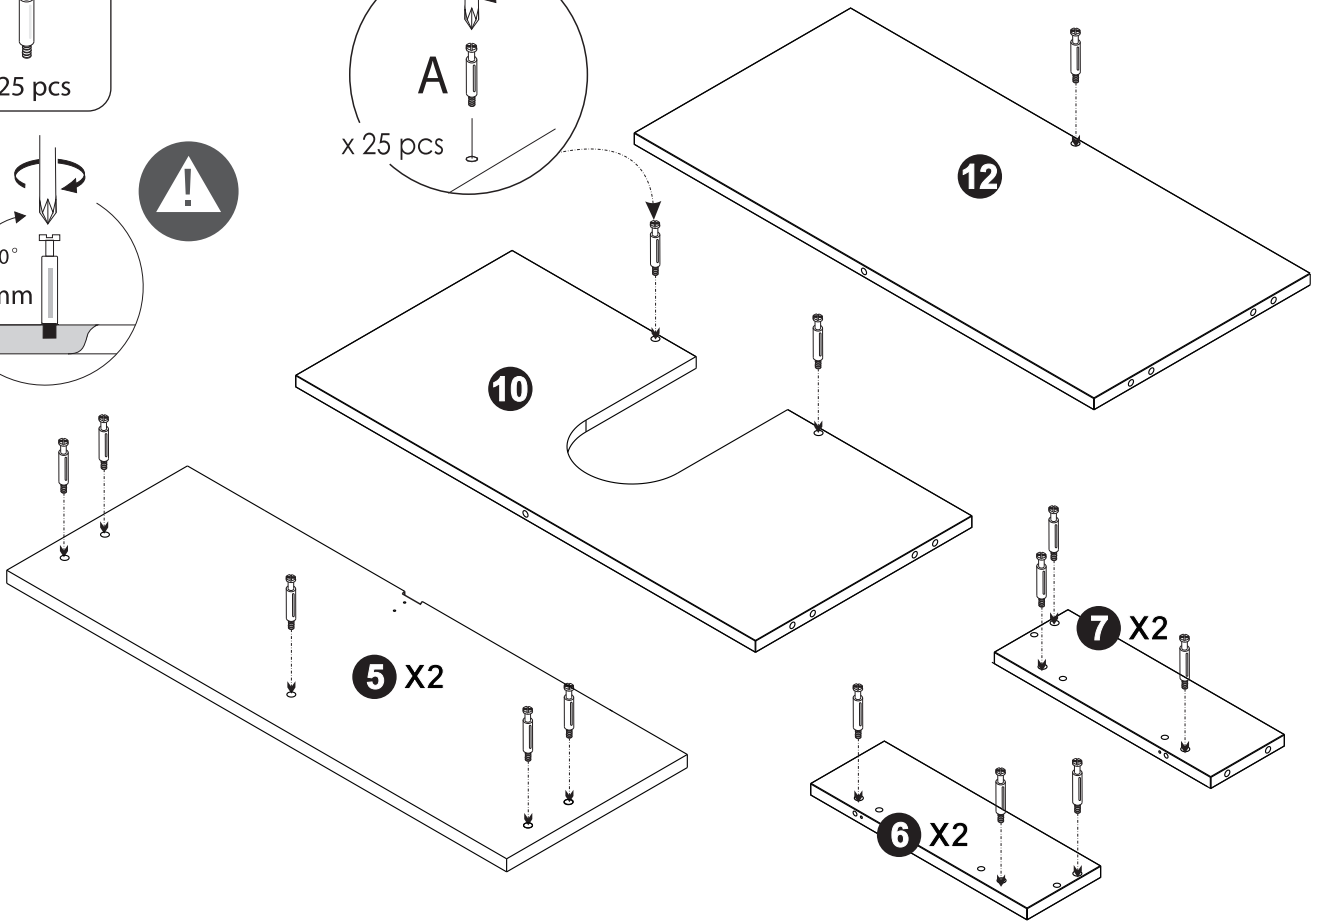

Mobilier de baie Azori

INSTRUCȚIUNI DE MONTARE

WB00454
WB00322

L=80 cm
H=85 cm
P=46 cm

<p>A</p>  <p>x 41+1 pcs</p>	<p>B</p> <table border="1"> <tr> <td></td> <td></td> </tr> <tr> <td>17 pcs</td> <td>26 pcs</td> </tr> </table>   <p>x 41+2 pcs</p>			17 pcs	26 pcs	<p>C</p> <p>φ 8*40mm</p>  <p>x 16+1 pcs</p>	<p>D</p> <p>ST4*30mm</p>   <p>x 2 pcs</p>	<p>E</p> <p>ST4*14mm</p>  <p>x 23+1 pcs</p>	<p>F</p>   <p>x 2 pcs</p>
									
17 pcs	26 pcs								
<p>G</p> <p>ST4*25mm</p>  <p>x 4 pcs</p>	<p>H</p> <p>M4*20mm</p>  <p>x 6 pcs</p>	<p>J</p>  <p>ST3*14mm</p> <p>x 2 pcs</p>	<p>K</p> <p>ST5*40mm</p>   <p>x 4 pcs</p>						

A
x 16 pcs

F
x 2 pcs

E ST4*14mm
x 12 pcs

A
x 25 pcs

A
x 25 pcs

C $\phi 8 \times 40\text{mm}$
x 16 pcs

D ST4*30mm
x 2 pcs

H M4*20mm
x 6 pcs

E ST4*14mm
x 6 pcs

B
x 8 pcs

B1

9-1

9-2

9-3

9-4

9-5

K

x 4 pcs

D

x 2 pcs

K

ST5*40mm

x 4 pcs

G ST4*25mm