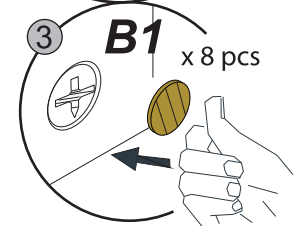

Mobilier de baie Azori

INSTRUCȚIUNI DE MONTARE

WB00454
WB00322

L=80 cm
H=85 cm
P=46 cm

<p>A</p>  <p>x 41+1 pcs</p>	<p>B</p> <table border="1"> <tr> <td></td> <td></td> </tr> <tr> <td>17 pcs</td> <td>26 pcs</td> </tr> </table>   <p>x 41+2 pcs</p>			17 pcs	26 pcs	<p>C</p> <p>φ 8*40mm</p>  <p>x 16+1 pcs</p>	<p>D</p> <p>ST4*30mm</p>   <p>x 2 pcs</p>	<p>E</p> <p>ST4*14mm</p>  <p>x 23+1 pcs</p>	<p>F</p>   <p>x 2 pcs</p>
									
17 pcs	26 pcs								
<p>G</p> <p>ST4*25mm</p>  <p>x 4 pcs</p>	<p>H</p> <p>M4*20mm</p>  <p>x 6 pcs</p>	<p>J</p>  <p>ST3*14mm</p> <p>x 2 pcs</p>	<p>K</p> <p>ST5*40mm</p>   <p>x 4 pcs</p>						

A
x 16 pcs

F
x 2 pcs

E ST4*14mm
x 12 pcs

A
x 25 pcs

A
x 25 pcs

C $\phi 8 \times 40\text{mm}$
x 16 pcs

D ST4*30mm
x 2 pcs

H M4*20mm
x 6 pcs

E ST4*14mm
x 6 pcs

B
x 8 pcs

B1

9-1

9-2

9-3

9-4

9-5