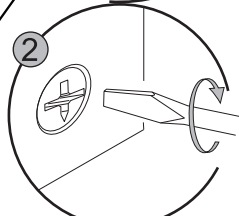

Mobilier de baie Azori

INSTRUCȚIUNI DE MONTARE

WB00454
WB00322

L=80 cm
H=85 cm
P=46 cm

<p>A</p>  <p>x 41+1 pcs</p>	<p>B</p> <table border="1"> <tr> <td></td> <td></td> </tr> <tr> <td>17 pcs</td> <td>26 pcs</td> </tr> </table>   <p>x 41+2 pcs</p>			17 pcs	26 pcs	<p>C</p> <p>φ 8*40mm</p>  <p>x 16+1 pcs</p>	<p>D</p> <p>ST4*30mm</p>   <p>x 2 pcs</p>	<p>E</p> <p>ST4*14mm</p>  <p>x 23+1 pcs</p>	<p>F</p>   <p>x 2 pcs</p>
									
17 pcs	26 pcs								
<p>G</p> <p>ST4*25mm</p>  <p>x 4 pcs</p>	<p>H</p> <p>M4*20mm</p>  <p>x 6 pcs</p>	<p>J</p>  <p>ST3*14mm</p> <p>x 2 pcs</p>	<p>K</p> <p>ST5*40mm</p>   <p>x 4 pcs</p>						

A
x 16 pcs

F
x 2 pcs

E ST4*14mm
x 12 pcs

A
x 25 pcs

A
x 25 pcs

C $\phi 8 \times 40\text{mm}$
x 16 pcs

D ST4*30mm
x 2 pcs

H M4*20mm
x 6 pcs

E ST4*14mm
x 6 pcs

B
x 8 pcs

B1

9-1

9-2

9-3

9-4

9-5