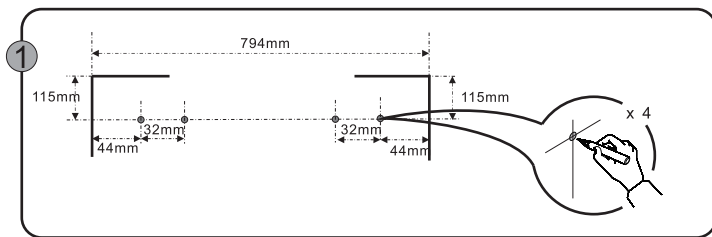

Mobilier de baie Azori

INSTRUCȚIUNI DE MONTARE

WB00454
WB00322

L=80 cm
H=85 cm
P=46 cm

<p>A</p>  <p>x 41+1 pcs</p>	<p>B</p> <table border="1"> <tr> <td></td> <td></td> </tr> <tr> <td>17 pcs</td> <td>26 pcs</td> </tr> </table>   <p>x 41+2 pcs</p>			17 pcs	26 pcs	<p>C</p> <p>φ 8*40mm</p>  <p>x 16+1 pcs</p>	<p>D</p> <p>ST4*30mm</p>   <p>x 2 pcs</p>	<p>E</p> <p>ST4*14mm</p>  <p>x 23+1 pcs</p>	<p>F</p>   <p>x 2 pcs</p>
									
17 pcs	26 pcs								
<p>G</p> <p>ST4*25mm</p>  <p>x 4 pcs</p>	<p>H</p> <p>M4*20mm</p>  <p>x 6 pcs</p>	<p>J</p>  <p>ST3*14mm</p> <p>x 2 pcs</p>	<p>K</p> <p>ST5*40mm</p>   <p>x 4 pcs</p>						

A
x 16 pcs

F
x 2 pcs

E ST4*14mm
x 12 pcs

A
x 25 pcs

A
x 25 pcs

C $\phi 8 \times 40\text{mm}$
x 16 pcs

D ST4*30mm
x 2 pcs

H M4*20mm
x 6 pcs

E ST4*14mm
x 6 pcs

B
x 8 pcs

B1

9-1

9-2

9-3

9-4

9-5

K

x 4 pcs

D

x 2 pcs

K

ST5*40mm

x 4 pcs

G ST4*25mm