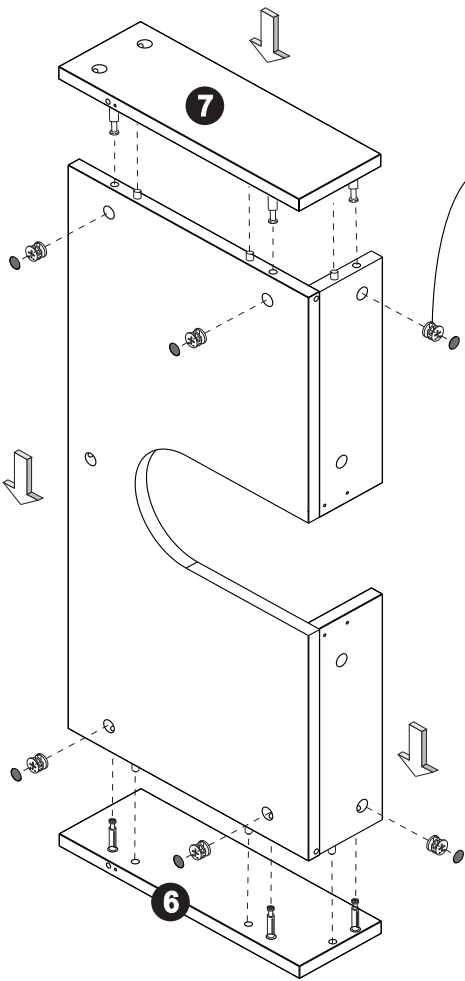

Mobilier de baie Azori

INSTRUCȚIUNI DE MONTARE

WB00454
WB00322

L=80 cm
H=85 cm
P=46 cm

<p>A</p>  <p>x 41+1 pcs</p>	<p>B</p> <table border="1"> <tr> <td></td> <td></td> </tr> <tr> <td>17 pcs</td> <td>26 pcs</td> </tr> </table>   <p>x 41+2 pcs</p>			17 pcs	26 pcs	<p>C</p> <p>φ 8*40mm</p>  <p>x 16+1 pcs</p>	<p>D</p> <p>ST4*30mm</p>   <p>x 2 pcs</p>	<p>E</p> <p>ST4*14mm</p>  <p>x 23+1 pcs</p>	<p>F</p>   <p>x 2 pcs</p>
									
17 pcs	26 pcs								
<p>G</p> <p>ST4*25mm</p>  <p>x 4 pcs</p>	<p>H</p> <p>M4*20mm</p>  <p>x 6 pcs</p>	<p>J</p>  <p>ST3*14mm</p> <p>x 2 pcs</p>	<p>K</p> <p>ST5*40mm</p>   <p>x 4 pcs</p>						

A
x 16 pcs

F
x 2 pcs

E ST4*14mm
x 12 pcs

A
x 25 pcs

A
x 25 pcs

C $\phi 8 \times 40\text{mm}$
x 16 pcs

D ST4*30mm
x 2 pcs

H M4*20mm
x 6 pcs

E ST4*14mm
x 6 pcs

B
x 8 pcs

B1

9-1

9-2

9-3

9-4

9-5

K

x 4 pcs

D

x 2 pcs

K

ST5*40mm

x 4 pcs

G ST4*25mm