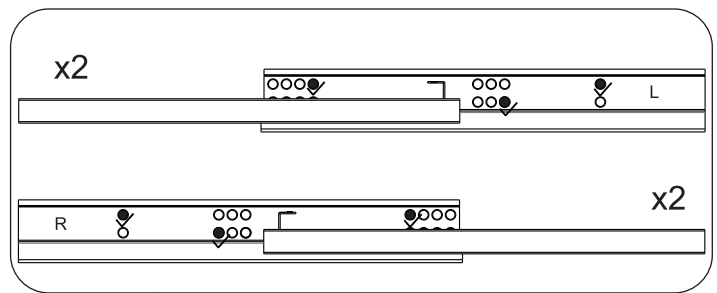

Mobilier de baie Azori

INSTRUCȚIUNI DE MONTARE

WB00454
WB00322

L=80 cm
H=85 cm
P=46 cm

<p>A</p>  <p>x 41+1 pcs</p>	<p>B</p> <table border="1"> <tr> <td></td> <td></td> </tr> <tr> <td>17 pcs</td> <td>26 pcs</td> </tr> </table>   <p>x 41+2 pcs</p>			17 pcs	26 pcs	<p>C</p> <p>φ 8*40mm</p>  <p>x 16+1 pcs</p>	<p>D</p> <p>ST4*30mm</p>   <p>x 2 pcs</p>	<p>E</p> <p>ST4*14mm</p>  <p>x 23+1 pcs</p>	<p>F</p>   <p>x 2 pcs</p>
									
17 pcs	26 pcs								
<p>G</p> <p>ST4*25mm</p>  <p>x 4 pcs</p>	<p>H</p> <p>M4*20mm</p>  <p>x 6 pcs</p>	<p>J</p>  <p>ST3*14mm</p> <p>x 2 pcs</p>	<p>K</p> <p>ST5*40mm</p>   <p>x 4 pcs</p>						

A
x 16 pcs

F
x 2 pcs

E ST4*14mm
x 12 pcs

A
x 25 pcs

A
x 25 pcs

C $\phi 8 \times 40\text{mm}$
x 16 pcs

D ST4*30mm
x 2 pcs

H M4*20mm
x 6 pcs

K

x 4 pcs

D

x 2 pcs

K

ST5*40mm

x 4 pcs

G ST4*25mm