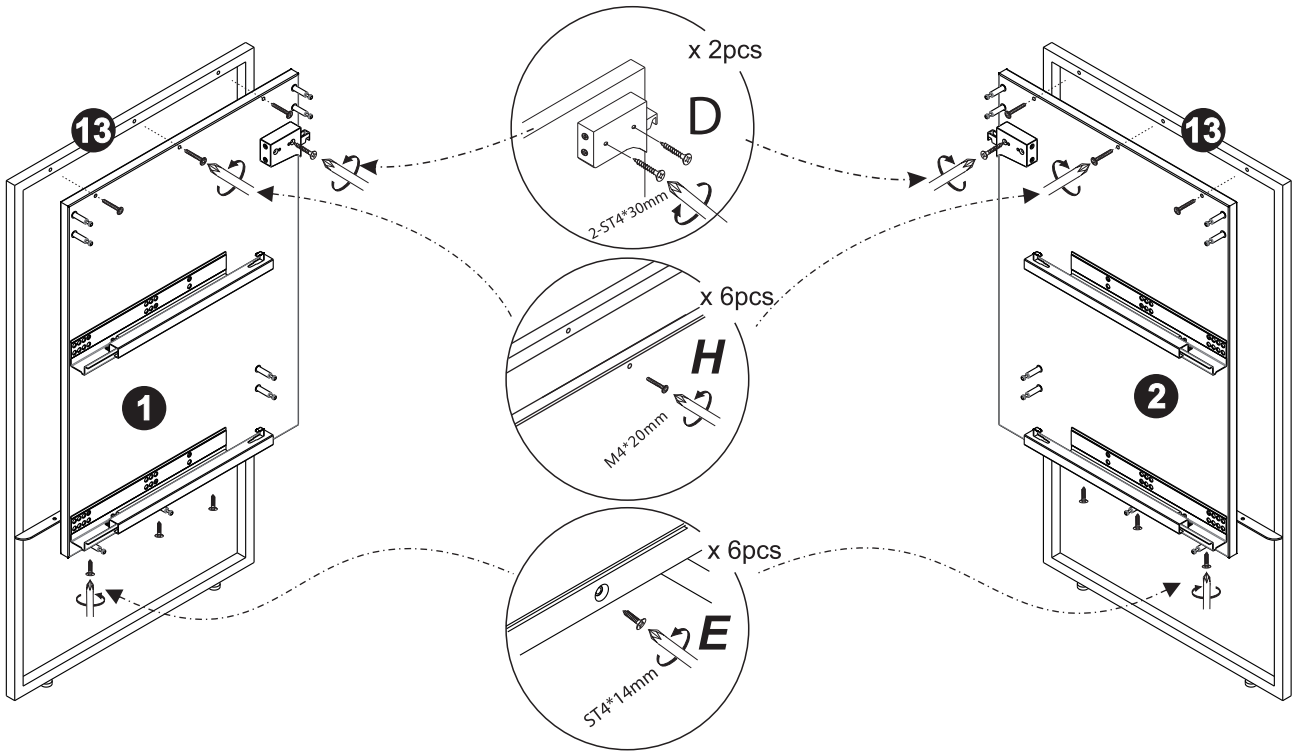

Mobilier de baie Azori

INSTRUCȚIUNI DE MONTARE

WB00454
WB00322

L=80 cm
H=85 cm
P=46 cm

<p>A</p>  <p>x 41+1 pcs</p>	<p>B</p> <table border="1"> <tr> <td></td> <td></td> </tr> <tr> <td>17 pcs</td> <td>26 pcs</td> </tr> </table>   <p>x 41+2 pcs</p>			17 pcs	26 pcs	<p>C</p> <p>φ 8*40mm</p>  <p>x 16+1 pcs</p>	<p>D</p> <p>ST4*30mm</p>   <p>x 2 pcs</p>	<p>E</p> <p>ST4*14mm</p>  <p>x 23+1 pcs</p>	<p>F</p>   <p>x 2 pcs</p>
									
17 pcs	26 pcs								
<p>G</p> <p>ST4*25mm</p>  <p>x 4 pcs</p>	<p>H</p> <p>M4*20mm</p>  <p>x 6 pcs</p>	<p>J</p>  <p>ST3*14mm</p> <p>x 2 pcs</p>	<p>K</p> <p>ST5*40mm</p>   <p>x 4 pcs</p>						

A
x 16 pcs

F
x 2 pcs

E ST4*14mm
x 12 pcs

A
x 25 pcs

A
x 25 pcs

C $\phi 8 \times 40\text{mm}$
x 16 pcs

D ST4*30mm
x 2 pcs

H M4*20mm
x 6 pcs

E ST4*14mm
x 6 pcs

B
x 8 pcs

B1

9-1

9-2

9-3

9-4

9-5

K

x 4 pcs

D

x 2 pcs

K

ST5*40mm

x 4 pcs

G ST4*25mm