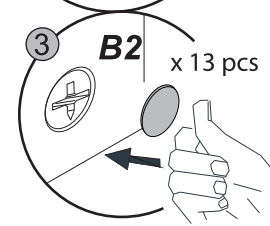

Mobilier de baie Azori

INSTRUCȚIUNI DE MONTARE

WB00454
WB00322

L=80 cm
H=85 cm
P=46 cm

<p>A</p>  <p>x 41+1 pcs</p>	<p>B</p> <table border="1"> <tr> <td></td> <td></td> </tr> <tr> <td>17 pcs</td> <td>26 pcs</td> </tr> </table>   <p>x 41+2 pcs</p>			17 pcs	26 pcs	<p>C</p> <p>φ 8*40mm</p>  <p>x 16+1 pcs</p>	<p>D</p> <p>ST4*30mm</p>   <p>x 2 pcs</p>	<p>E</p> <p>ST4*14mm</p>  <p>x 23+1 pcs</p>	<p>F</p>   <p>x 2 pcs</p>
									
17 pcs	26 pcs								
<p>G</p> <p>ST4*25mm</p>  <p>x 4 pcs</p>	<p>H</p> <p>M4*20mm</p>  <p>x 6 pcs</p>	<p>J</p>  <p>ST3*14mm</p> <p>x 2 pcs</p>	<p>K</p> <p>ST5*40mm</p>   <p>x 4 pcs</p>						

A
x 16 pcs

F
x 2 pcs

E ST4*14mm
x 12 pcs

A
x 25 pcs

A
x 25 pcs

C $\phi 8 \times 40\text{mm}$
x 16 pcs

D ST4*30mm
x 2 pcs

H M4*20mm
x 6 pcs

E ST4*14mm
x 6 pcs

B
x 8 pcs

B1

9-1

9-2

9-3

9-4

9-5

K

x 4 pcs

D

x 2 pcs

K

ST5*40mm

x 4 pcs

G ST4*25mm