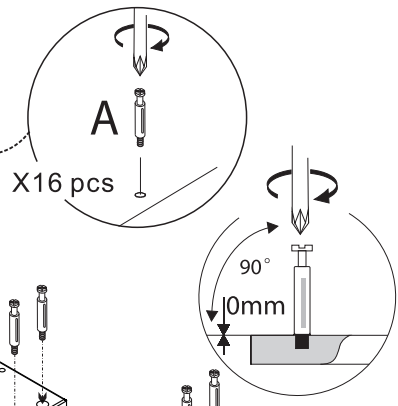

Mobilier de baie Azori

INSTRUCȚIUNI DE MONTARE

WB00454
WB00322

L=80 cm
H=85 cm
P=46 cm

<p>A</p>  <p>x 41+1 pcs</p>	<p>B</p> <table border="1"> <tr> <td></td> <td></td> </tr> <tr> <td>17 pcs</td> <td>26 pcs</td> </tr> </table>   <p>x 41+2 pcs</p>			17 pcs	26 pcs	<p>C</p> <p>φ 8*40mm</p>  <p>x 16+1 pcs</p>	<p>D</p> <p>ST4*30mm</p>   <p>x 2 pcs</p>	<p>E</p> <p>ST4*14mm</p>  <p>x 23+1 pcs</p>	<p>F</p>   <p>x 2 pcs</p>
									
17 pcs	26 pcs								
<p>G</p> <p>ST4*25mm</p>  <p>x 4 pcs</p>	<p>H</p> <p>M4*20mm</p>  <p>x 6 pcs</p>	<p>J</p>  <p>ST3*14mm</p> <p>x 2 pcs</p>	<p>K</p> <p>ST5*40mm</p>   <p>x 4 pcs</p>						

A
x 16 pcs

F
x 2 pcs

E ST4*14mm
x 12 pcs

A
x 25 pcs

A
x 25 pcs

C $\phi 8 \times 40\text{mm}$
x 16 pcs

D ST4*30mm
x 2 pcs

H M4*20mm
x 6 pcs

E ST4*14mm
x 6 pcs

B
x 8 pcs

B1

9-1

9-2

9-3

9-4

9-5

K

x 4 pcs

D

x 2 pcs

K

ST5*40mm

x 4 pcs

G ST4*25mm