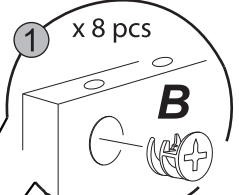

Mobilier de baie Azori

INSTRUCȚIUNI DE MONTARE

WB00454
WB00322

L=80 cm
H=85 cm
P=46 cm

<p>A</p>  <p>x 41+1 pcs</p>	<p>B</p> <table border="1"> <tr> <td></td> <td></td> </tr> <tr> <td>17 pcs</td> <td>26 pcs</td> </tr> </table>   <p>x 41+2 pcs</p>			17 pcs	26 pcs	<p>C</p> <p>φ 8*40mm</p>  <p>x 16+1 pcs</p>	<p>D</p> <p>ST4*30mm</p>   <p>x 2 pcs</p>	<p>E</p> <p>ST4*14mm</p>  <p>x 23+1 pcs</p>	<p>F</p>   <p>x 2 pcs</p>
									
17 pcs	26 pcs								
<p>G</p> <p>ST4*25mm</p>  <p>x 4 pcs</p>	<p>H</p> <p>M4*20mm</p>  <p>x 6 pcs</p>	<p>J</p>  <p>ST3*14mm</p> <p>x 2 pcs</p>	<p>K</p> <p>ST5*40mm</p>   <p>x 4 pcs</p>						

A
x 16 pcs

F
x 2 pcs

E ST4*14mm
x 12 pcs

A
x 25 pcs

A
x 25 pcs

C $\phi 8 \times 40\text{mm}$
x 16 pcs

D ST4*30mm
x 2 pcs

H M4*20mm
x 6 pcs

E ST4*14mm
x 6 pcs

B
x 8 pcs

B1

9-1

9-2

9-3

9-4

9-5

K

x 4 pcs

D

x 2 pcs

K

ST5*40mm

x 4 pcs

G ST4*25mm