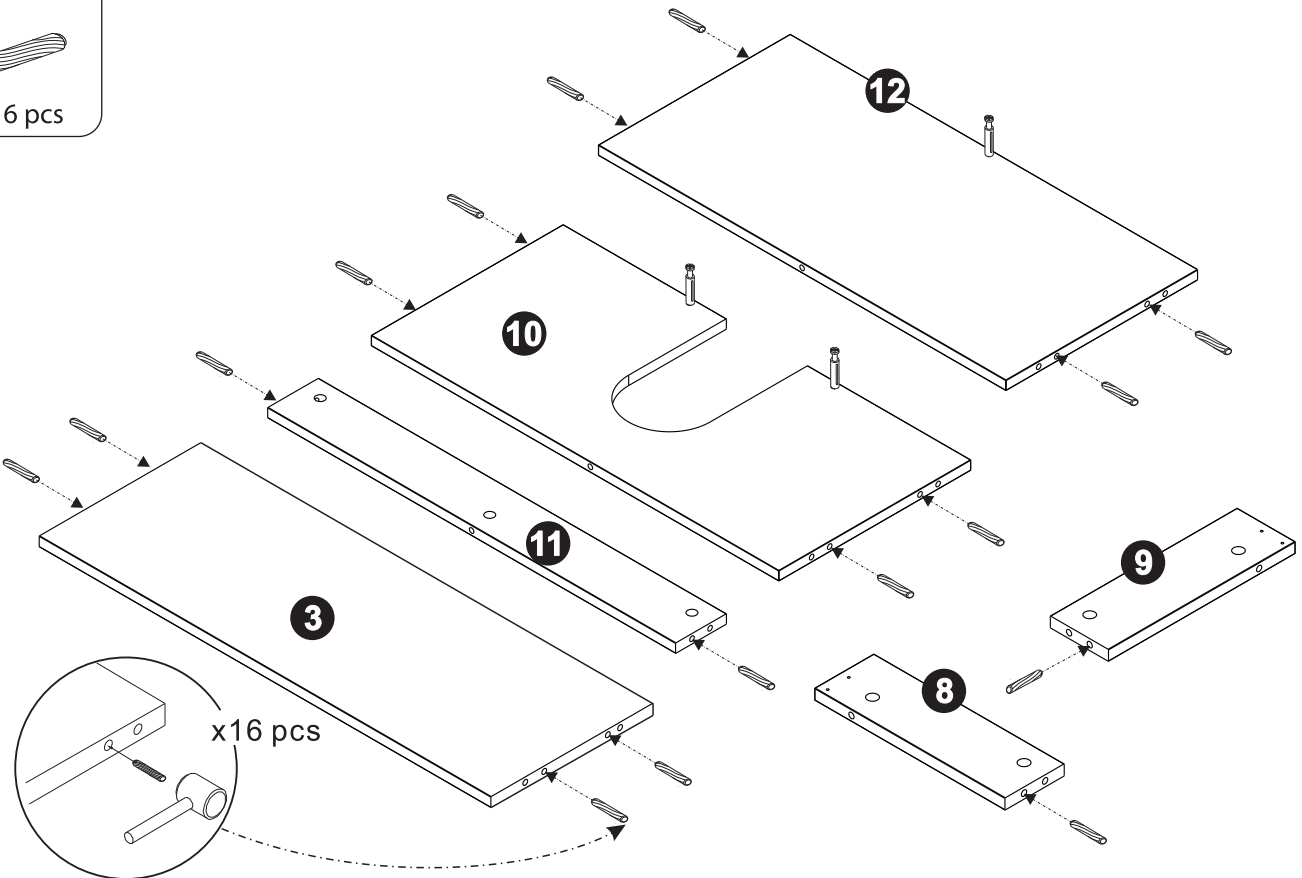

Mobilier de baie Azori

INSTRUCȚIUNI DE MONTARE

WB00454
WB00322

L=80 cm
H=85 cm
P=46 cm

<p>A</p>  <p>x 41+1 pcs</p>	<p>B</p> <table border="1"> <tr> <td></td> <td></td> </tr> <tr> <td>17 pcs</td> <td>26 pcs</td> </tr> </table>   <p>x 41+2 pcs</p>			17 pcs	26 pcs	<p>C</p> <p>φ 8*40mm</p>  <p>x 16+1 pcs</p>	<p>D</p> <p>ST4*30mm</p>   <p>x 2 pcs</p>	<p>E</p> <p>ST4*14mm</p>  <p>x 23+1 pcs</p>	<p>F</p>   <p>x 2 pcs</p>
									
17 pcs	26 pcs								
<p>G</p> <p>ST4*25mm</p>  <p>x 4 pcs</p>	<p>H</p> <p>M4*20mm</p>  <p>x 6 pcs</p>	<p>J</p>  <p>ST3*14mm</p> <p>x 2 pcs</p>	<p>K</p> <p>ST5*40mm</p>   <p>x 4 pcs</p>						

A
x 16 pcs

F
x 2 pcs

E ST4*14mm
x 12 pcs

A
x 25 pcs

A
x 25 pcs

C $\phi 8 \times 40\text{mm}$
x 16 pcs

D ST4*30mm
x 2 pcs

H M4*20mm
x 6 pcs

E ST4*14mm
x 6 pcs

B
x 8 pcs

B1

9-1

9-2

9-3

9-4

9-5

K

x 4 pcs

D

x 2 pcs

K

ST5*40mm

x 4 pcs

G ST4*25mm