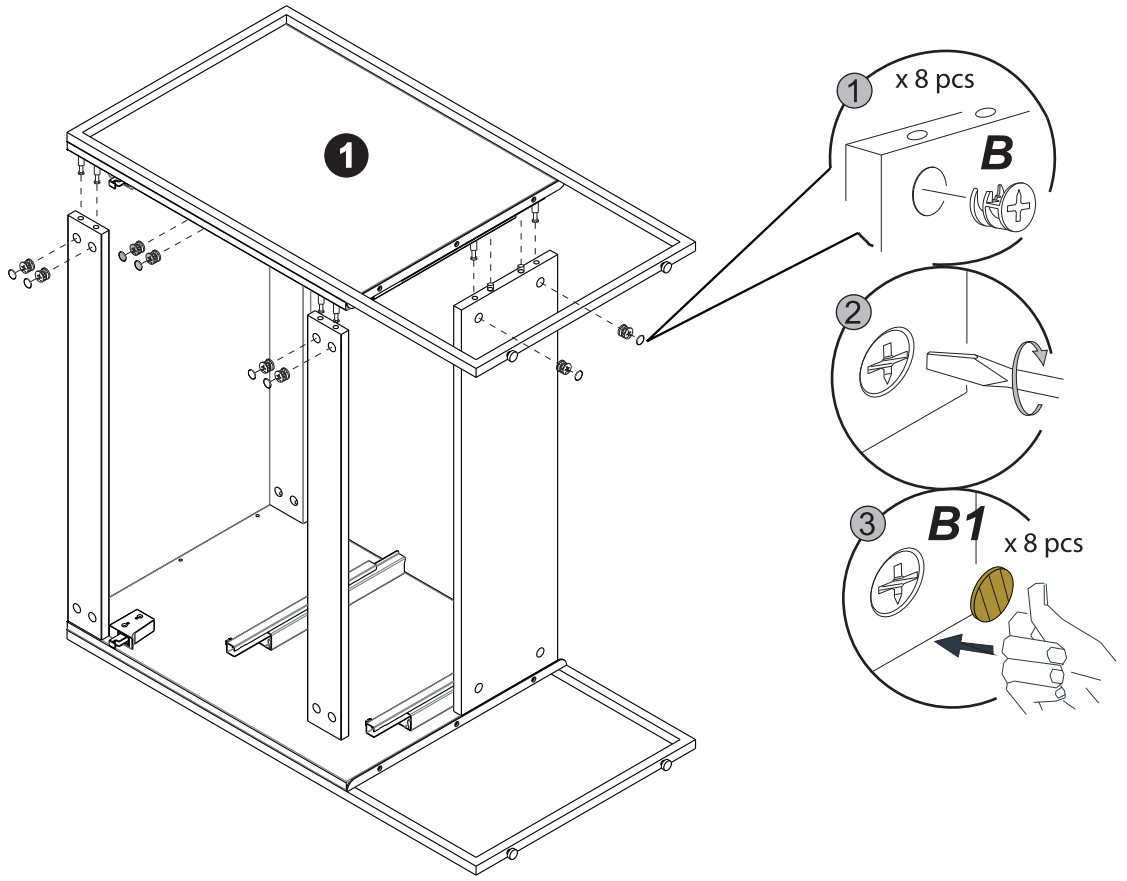

Mobilier de baie Azori

INSTRUCȚIUNI DE MONTARE

WB00454
WB00322

L=80 cm
H=85 cm
P=46 cm

<p>A</p>  <p>x 41+1 pcs</p>	<p>B</p> <table border="1"> <tr> <td></td> <td></td> </tr> <tr> <td>17 pcs</td> <td>26 pcs</td> </tr> </table>   <p>x 41+2 pcs</p>			17 pcs	26 pcs	<p>C</p> <p>φ 8*40mm</p>  <p>x 16+1 pcs</p>	<p>D</p> <p>ST4*30mm</p>   <p>x 2 pcs</p>	<p>E</p> <p>ST4*14mm</p>  <p>x 23+1 pcs</p>	<p>F</p>   <p>x 2 pcs</p>
									
17 pcs	26 pcs								
<p>G</p> <p>ST4*25mm</p>  <p>x 4 pcs</p>	<p>H</p> <p>M4*20mm</p>  <p>x 6 pcs</p>	<p>J</p>  <p>ST3*14mm</p> <p>x 2 pcs</p>	<p>K</p> <p>ST5*40mm</p>   <p>x 4 pcs</p>						

A
x 16 pcs

F
x 2 pcs

E ST4*14mm
x 12 pcs

A
x 25 pcs

A
x 25 pcs

C $\phi 8 \times 40\text{mm}$
x 16 pcs

D ST4*30mm
x 2 pcs

H M4*20mm
x 6 pcs

E ST4*14mm
x 6 pcs

B
x 8 pcs

B1

9-1

9-2

9-3

9-4

9-5

K

x 4 pcs

D

x 2 pcs

K

ST5*40mm

x 4 pcs

G ST4*25mm