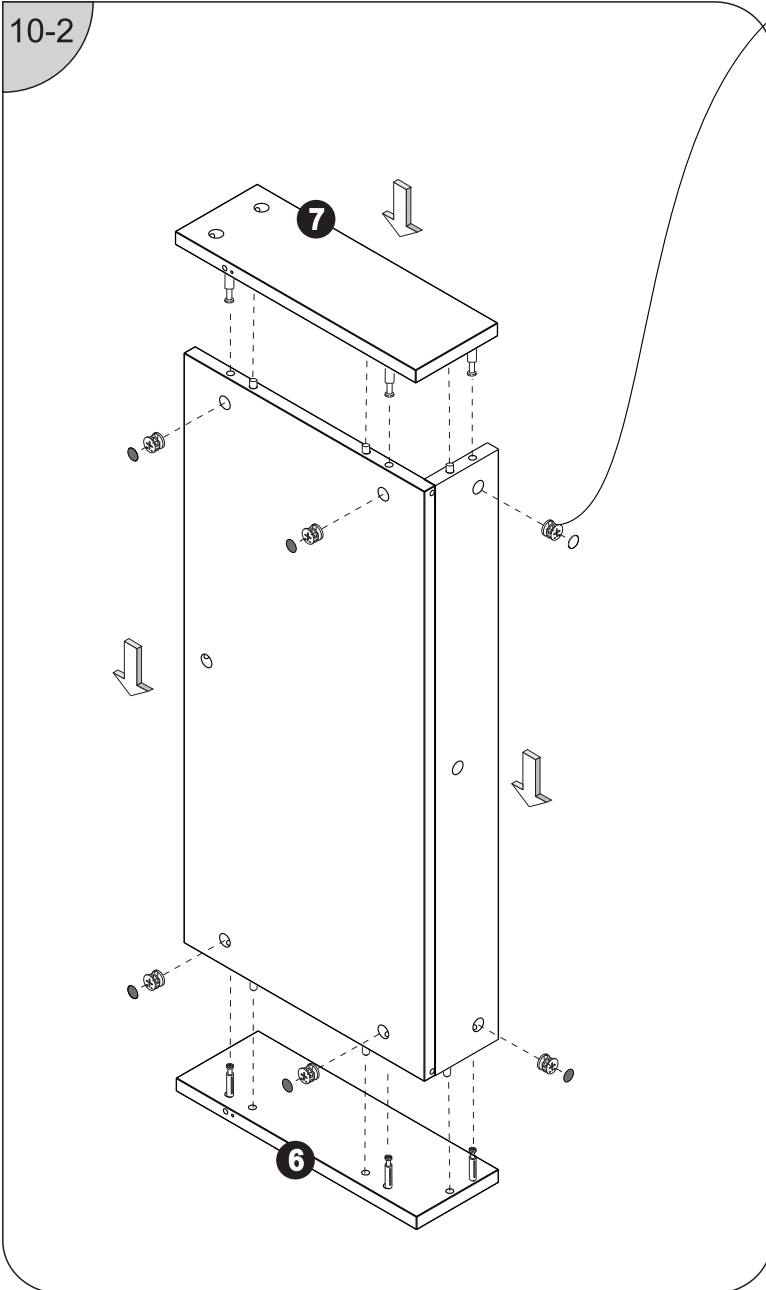

Mobilier de baie Azori

INSTRUCȚIUNI DE MONTARE

WB00454
WB00322

L=80 cm
H=85 cm
P=46 cm

<p>A</p>  <p>x 41+1 pcs</p>	<p>B</p> <table border="1"> <tr> <td></td> <td></td> </tr> <tr> <td>17 pcs</td> <td>26 pcs</td> </tr> </table>   <p>x 41+2 pcs</p>			17 pcs	26 pcs	<p>C</p> <p>φ 8*40mm</p>  <p>x 16+1 pcs</p>	<p>D</p> <p>ST4*30mm</p>   <p>x 2 pcs</p>	<p>E</p> <p>ST4*14mm</p>  <p>x 23+1 pcs</p>	<p>F</p>   <p>x 2 pcs</p>
									
17 pcs	26 pcs								
<p>G</p> <p>ST4*25mm</p>  <p>x 4 pcs</p>	<p>H</p> <p>M4*20mm</p>  <p>x 6 pcs</p>	<p>J</p>  <p>ST3*14mm</p> <p>x 2 pcs</p>	<p>K</p> <p>ST5*40mm</p>   <p>x 4 pcs</p>						

A
x 16 pcs

F
x 2 pcs

E ST4*14mm
x 12 pcs

A
x 25 pcs

A
x 25 pcs

C $\phi 8 \times 40\text{mm}$
x 16 pcs

D ST4*30mm
x 2 pcs

H M4*20mm
x 6 pcs

E ST4*14mm
x 6 pcs

B
x 8 pcs

B1

9-1

9-2

9-3

9-4

9-5

K

x 4 pcs

D

x 2 pcs

K

ST5*40mm

x 4 pcs

G ST4*25mm