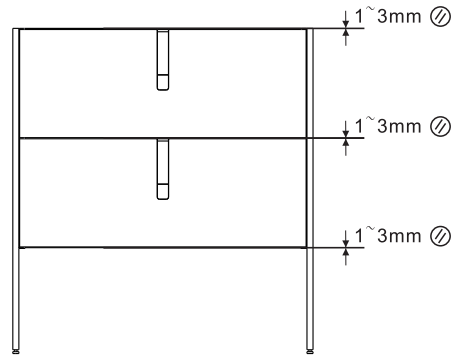

G ST4*25mm

x 4 pcs