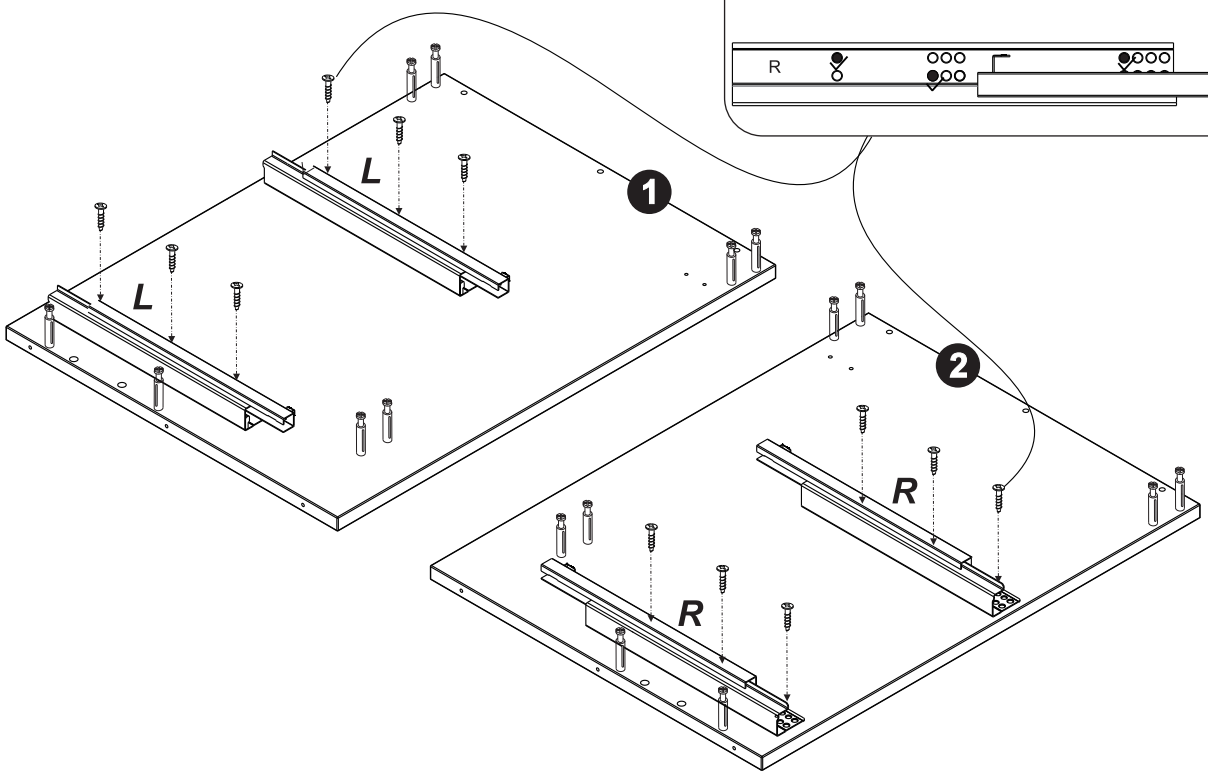

Mobilier de baie Azori

INSTRUCȚIUNI DE MONTARE

WB00454
WB00322

L=80 cm
H=85 cm
P=46 cm

<p>A</p>  <p>x 41+1 pcs</p>	<p>B</p> <table border="1"> <tr> <td></td> <td></td> </tr> <tr> <td>17 pcs</td> <td>26 pcs</td> </tr> </table>   <p>x 41+2 pcs</p>			17 pcs	26 pcs	<p>C</p> <p>φ 8*40mm</p>  <p>x 16+1 pcs</p>	<p>D</p> <p>ST4*30mm</p>   <p>x 2 pcs</p>	<p>E</p> <p>ST4*14mm</p>  <p>x 23+1 pcs</p>	<p>F</p>   <p>x 2 pcs</p>
									
17 pcs	26 pcs								
<p>G</p> <p>ST4*25mm</p>  <p>x 4 pcs</p>	<p>H</p> <p>M4*20mm</p>  <p>x 6 pcs</p>	<p>J</p>  <p>ST3*14mm</p> <p>x 2 pcs</p>	<p>K</p> <p>ST5*40mm</p>   <p>x 4 pcs</p>						

A
x 16 pcs

F
x 2 pcs

E ST4*14mm
x 12 pcs

A
x 25 pcs

A
x 25 pcs

C $\phi 8 \times 40\text{mm}$
x 16 pcs

D ST4*30mm
x 2 pcs

H M4*20mm
x 6 pcs

K

x 4 pcs

D

x 2 pcs

K

ST5*40mm

x 4 pcs

G ST4*25mm