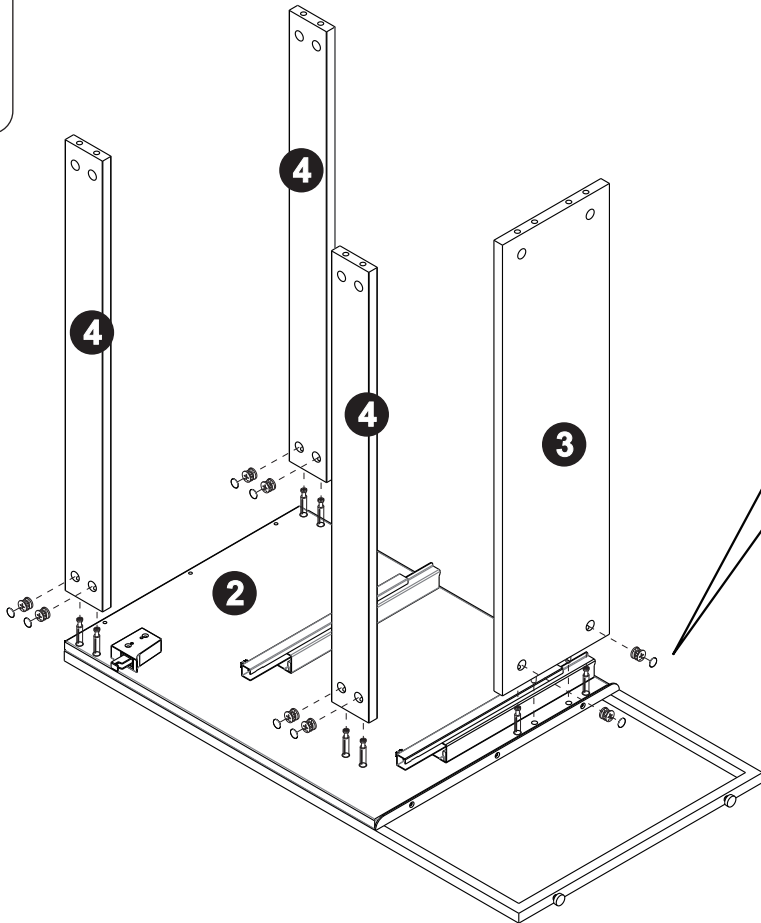

Mobilier de baie Azori

INSTRUCȚIUNI DE MONTARE

WB00454
WB00322

L=80 cm
H=85 cm
P=46 cm

<p>A</p>  <p>x 41+1 pcs</p>	<p>B</p> <table border="1"> <tr> <td></td> <td></td> </tr> <tr> <td>17 pcs</td> <td>26 pcs</td> </tr> </table>   <p>x 41+2 pcs</p>			17 pcs	26 pcs	<p>C</p> <p>φ 8*40mm</p>  <p>x 16+1 pcs</p>	<p>D</p> <p>ST4*30mm</p>   <p>x 2 pcs</p>	<p>E</p> <p>ST4*14mm</p>  <p>x 23+1 pcs</p>	<p>F</p>   <p>x 2 pcs</p>
									
17 pcs	26 pcs								
<p>G</p> <p>ST4*25mm</p>  <p>x 4 pcs</p>	<p>H</p> <p>M4*20mm</p>  <p>x 6 pcs</p>	<p>J</p>  <p>ST3*14mm</p> <p>x 2 pcs</p>	<p>K</p> <p>ST5*40mm</p>   <p>x 4 pcs</p>						

A
x 16 pcs

F
x 2 pcs

E ST4*14mm
x 12 pcs

A
x 25 pcs

A
x 25 pcs

C $\phi 8 \times 40\text{mm}$
x 16 pcs

D ST4*30mm
x 2 pcs

H M4*20mm
x 6 pcs

E ST4*14mm
x 6 pcs

B
x 8 pcs

B1

9-1

9-2

9-3

9-4

9-5

K

x 4 pcs

D

x 2 pcs

K

ST5*40mm

x 4 pcs

G ST4*25mm