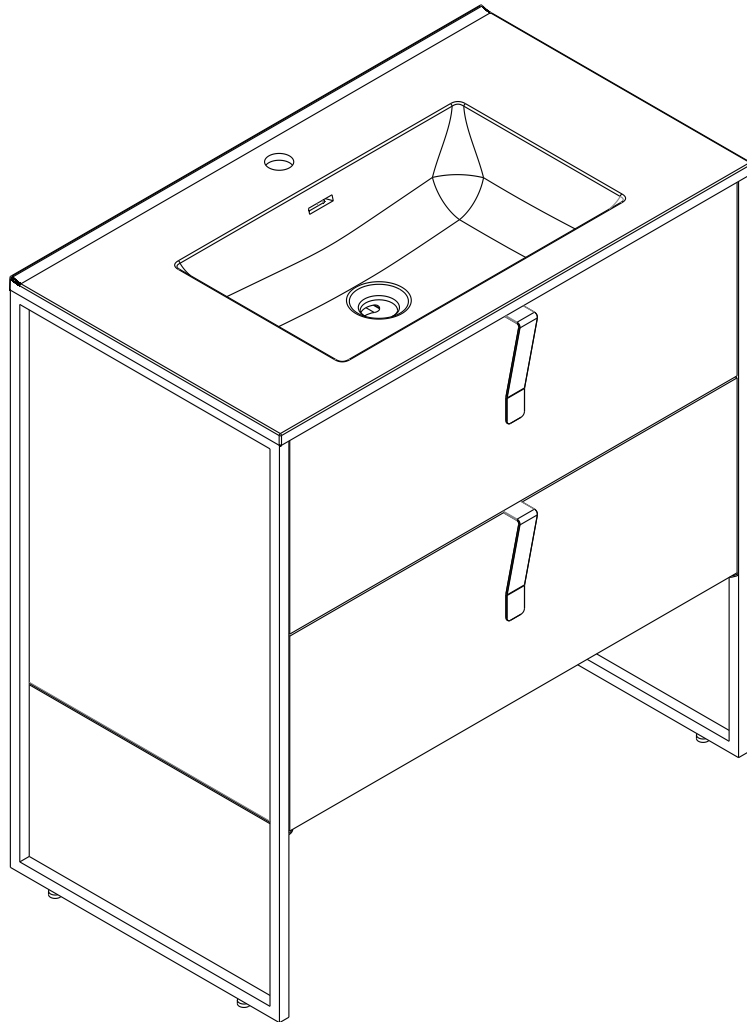

Wellis®

EN

Azori bathroom furniture

INSTALLATION GUIDE

HU

Azori fürdőszobabútor

TELEPÍTÉSI ÚTMUTATÓ

RO

Mobilier de baie Azori

INSTRUCȚIUNI DE MONTARE

WB00454
WB00322