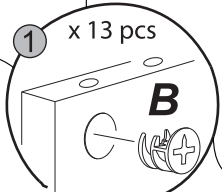

Mobilier de baie Azori

INSTRUCȚIUNI DE MONTARE

WB00454
WB00322

L=80 cm
H=85 cm
P=46 cm

<p>A</p>  <p>x 41+1 pcs</p>	<p>B</p> <table border="1"> <tr> <td></td> <td></td> </tr> <tr> <td>17 pcs</td> <td>26 pcs</td> </tr> </table>   <p>x 41+2 pcs</p>			17 pcs	26 pcs	<p>C</p> <p>φ 8*40mm</p>  <p>x 16+1 pcs</p>	<p>D</p> <p>ST4*30mm</p>   <p>x 2 pcs</p>	<p>E</p> <p>ST4*14mm</p>  <p>x 23+1 pcs</p>	<p>F</p>   <p>x 2 pcs</p>
									
17 pcs	26 pcs								
<p>G</p> <p>ST4*25mm</p>  <p>x 4 pcs</p>	<p>H</p> <p>M4*20mm</p>  <p>x 6 pcs</p>	<p>J</p>  <p>ST3*14mm</p> <p>x 2 pcs</p>	<p>K</p> <p>ST5*40mm</p>   <p>x 4 pcs</p>						

A
x 16 pcs

F
x 2 pcs

E ST4*14mm
x 12 pcs

A
x 25 pcs

A
x 25 pcs

C $\phi 8 \times 40\text{mm}$
x 16 pcs

D ST4*30mm
x 2 pcs

H M4*20mm
x 6 pcs

E ST4*14mm
x 6 pcs

B
x 8 pcs

B1

9-1

9-2

9-3

9-4

9-5

K

x 4 pcs

D

x 2 pcs

K

ST5*40mm

x 4 pcs

G ST4*25mm