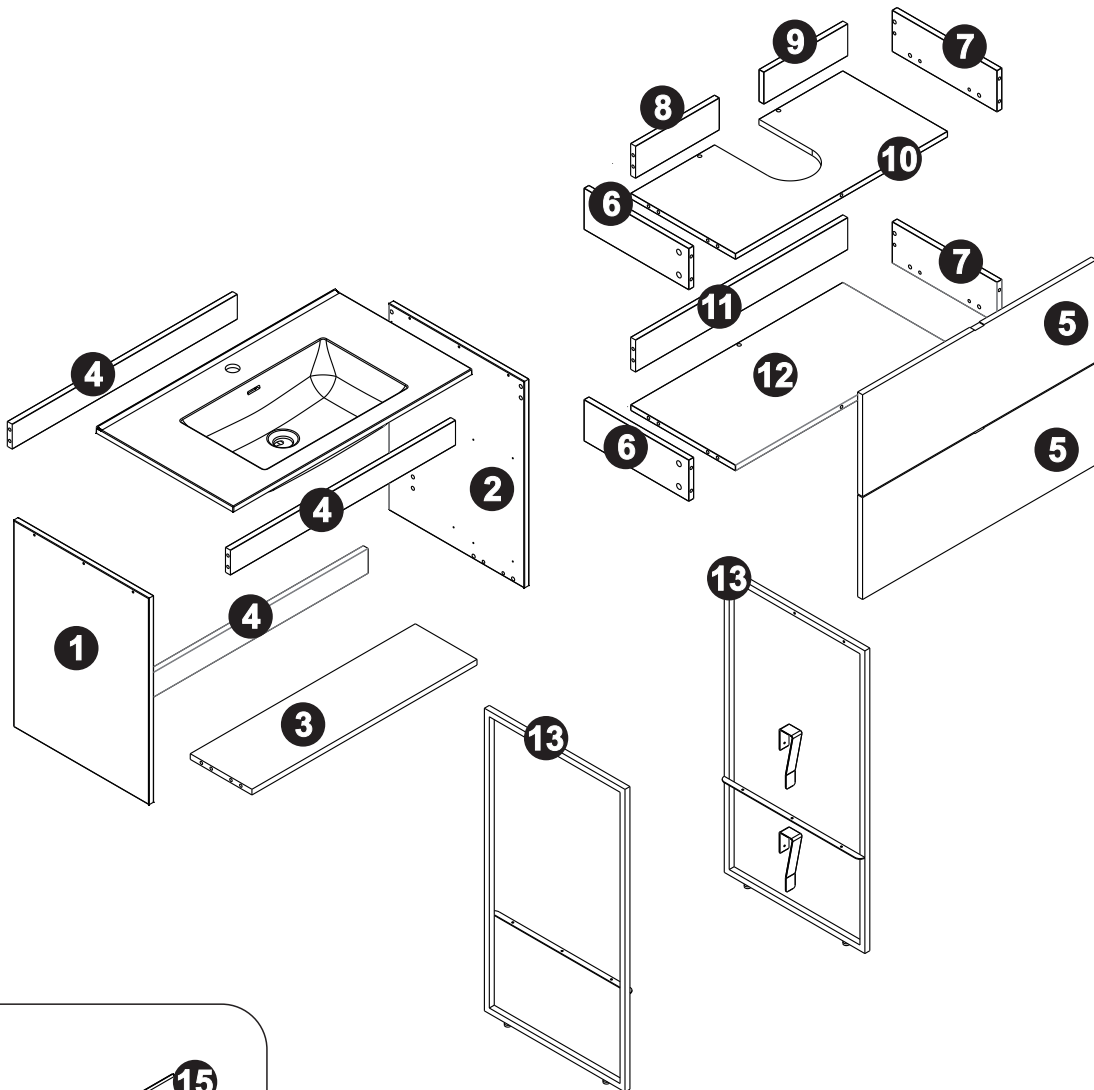

Mobilier de baie Azori

INSTRUCȚIUNI DE MONTARE

WB00454
WB00322

L=80 cm
H=85 cm
P=46 cm

<p>A</p>  <p>x 41+1 pcs</p>	<p>B</p> <table border="1"> <tr> <td></td> <td></td> </tr> <tr> <td>17 pcs</td> <td>26 pcs</td> </tr> </table>   <p>x 41+2 pcs</p>			17 pcs	26 pcs	<p>C</p> <p>φ 8*40mm</p>  <p>x 16+1 pcs</p>	<p>D</p> <p>ST4*30mm</p>   <p>x 2 pcs</p>	<p>E</p> <p>ST4*14mm</p>  <p>x 23+1 pcs</p>	<p>F</p>   <p>x 2 pcs</p>
									
17 pcs	26 pcs								
<p>G</p> <p>ST4*25mm</p>  <p>x 4 pcs</p>	<p>H</p> <p>M4*20mm</p>  <p>x 6 pcs</p>	<p>J</p>  <p>ST3*14mm</p> <p>x 2 pcs</p>	<p>K</p> <p>ST5*40mm</p>   <p>x 4 pcs</p>						

A
x 16 pcs

F
x 2 pcs

E ST4*14mm
x 12 pcs

A
x 25 pcs

A
x 25 pcs

C $\phi 8 \times 40\text{mm}$
x 16 pcs

D ST4*30mm
x 2 pcs

H M4*20mm
x 6 pcs

E ST4*14mm
x 6 pcs

B
x 8 pcs

B1

9-1

9-2

9-3

9-4

9-5

K

x 4 pcs

D

x 2 pcs

K

ST5*40mm

x 4 pcs

G ST4*25mm