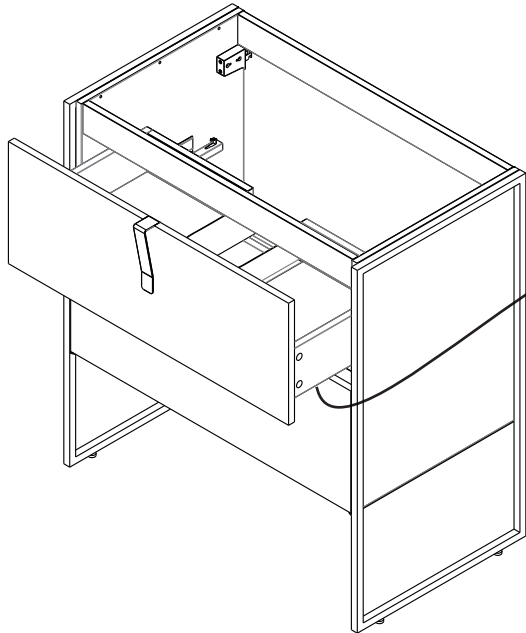

G ST4*25mm

x 4 pcs