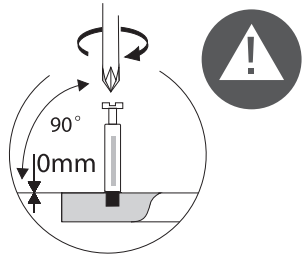

Mobilier de baie Azori

INSTRUCȚIUNI DE MONTARE

WB00454
WB00322

L=80 cm
H=85 cm
P=46 cm

<p>A</p>  <p>x 41+1 pcs</p>	<p>B</p> <table border="1"> <tr> <td></td> <td></td> </tr> <tr> <td>17 pcs</td> <td>26 pcs</td> </tr> </table>   <p>x 41+2 pcs</p>			17 pcs	26 pcs	<p>C</p> <p>φ 8*40mm</p>  <p>x 16+1 pcs</p>	<p>D</p> <p>ST4*30mm</p>   <p>x 2 pcs</p>	<p>E</p> <p>ST4*14mm</p>  <p>x 23+1 pcs</p>	<p>F</p>   <p>x 2 pcs</p>
									
17 pcs	26 pcs								
<p>G</p> <p>ST4*25mm</p>  <p>x 4 pcs</p>	<p>H</p> <p>M4*20mm</p>  <p>x 6 pcs</p>	<p>J</p>  <p>ST3*14mm</p> <p>x 2 pcs</p>	<p>K</p> <p>ST5*40mm</p>   <p>x 4 pcs</p>						

A
x 16 pcs

F
x 2 pcs

E ST4*14mm
x 12 pcs

A
x 25 pcs

A
x 25 pcs

C $\phi 8 \times 40\text{mm}$
x 16 pcs

D ST4*30mm
x 2 pcs

H M4*20mm
x 6 pcs

E ST4*14mm
x 6 pcs

B
x 8 pcs

B1

9-1

9-2

9-3

9-4

9-5

K

x 4 pcs

D

x 2 pcs

K

ST5*40mm

x 4 pcs

G ST4*25mm