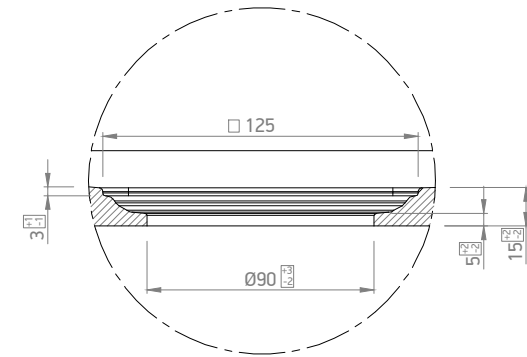

A-A

B-B

C 1:3

**MARMY**

Material:  
MINERAL SOLID

[www.marmy.eu](http://www.marmy.eu)

Finish:  
PIETRA - SLATE

Name:  
**PIETRA SQUARE - 90x90**

Item NR.:  
**80 7642 90 90 XX**

Visible height:	Weight:	Scale:
3 cm	29 kg	1:10