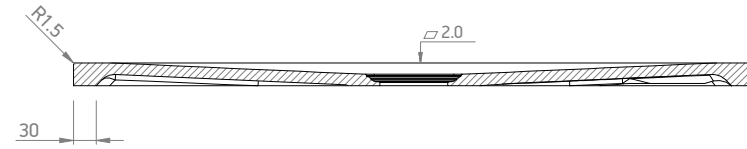

A-A

B-B

C 1:3

**MARMY**

Material:  
MINERAL SOLID

[www.marmy.eu](http://www.marmy.eu)

Finish:  
PIETRA - SLATE

Name:  
**PIETRA SQUARE - 90x90**

Item NR.:  
**80 7642 90 90 XX**

Visible height:	Weight:	Scale:
3 cm	29 kg	1:10