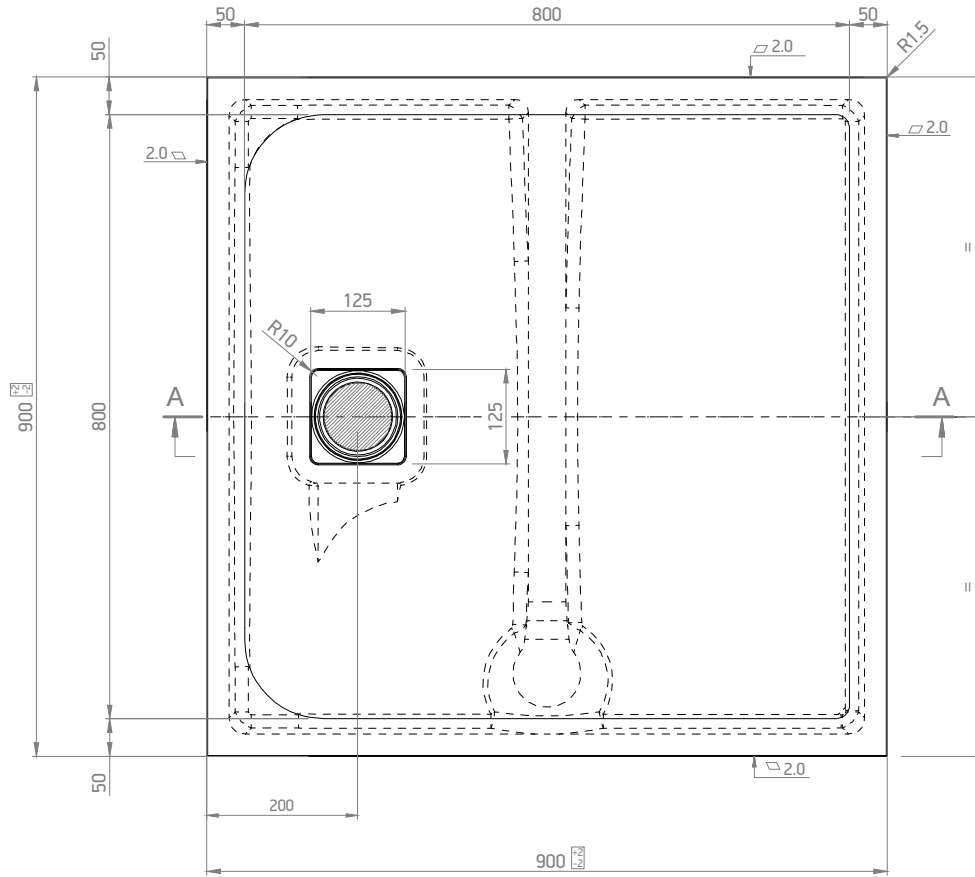

A-A

B-B

C 1:3

**MARMY**

Material:  
MINERAL SOLID

[www.marmy.eu](http://www.marmy.eu)

Finish:  
PIETRA - SLATE

Name:  
**PIETRA SQUARE - 90x90**

Item NR.:  
**80 7642 90 90 XX**

Visible height:	Weight:	Scale:
3 cm	29 kg	1:10