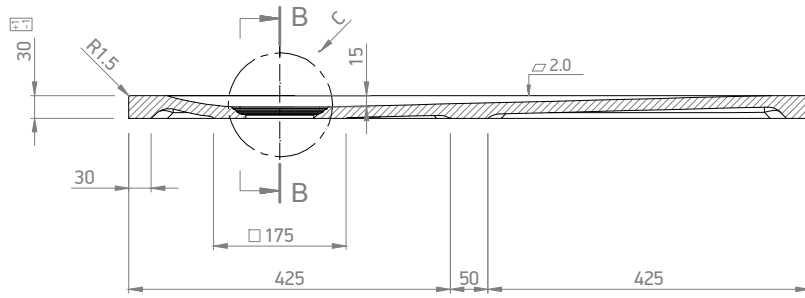

A-A

B-B

C 1:3

**MARMY**

Material:  
MINERAL SOLID

[www.marmy.eu](http://www.marmy.eu)

Finish:  
PIETRA - SLATE

Name:  
**PIETRA SQUARE - 90x90**

Item NR.:  
**80 7642 90 90 XX**

Visible height:	Weight:	Scale:
3 cm	29 kg	1:10